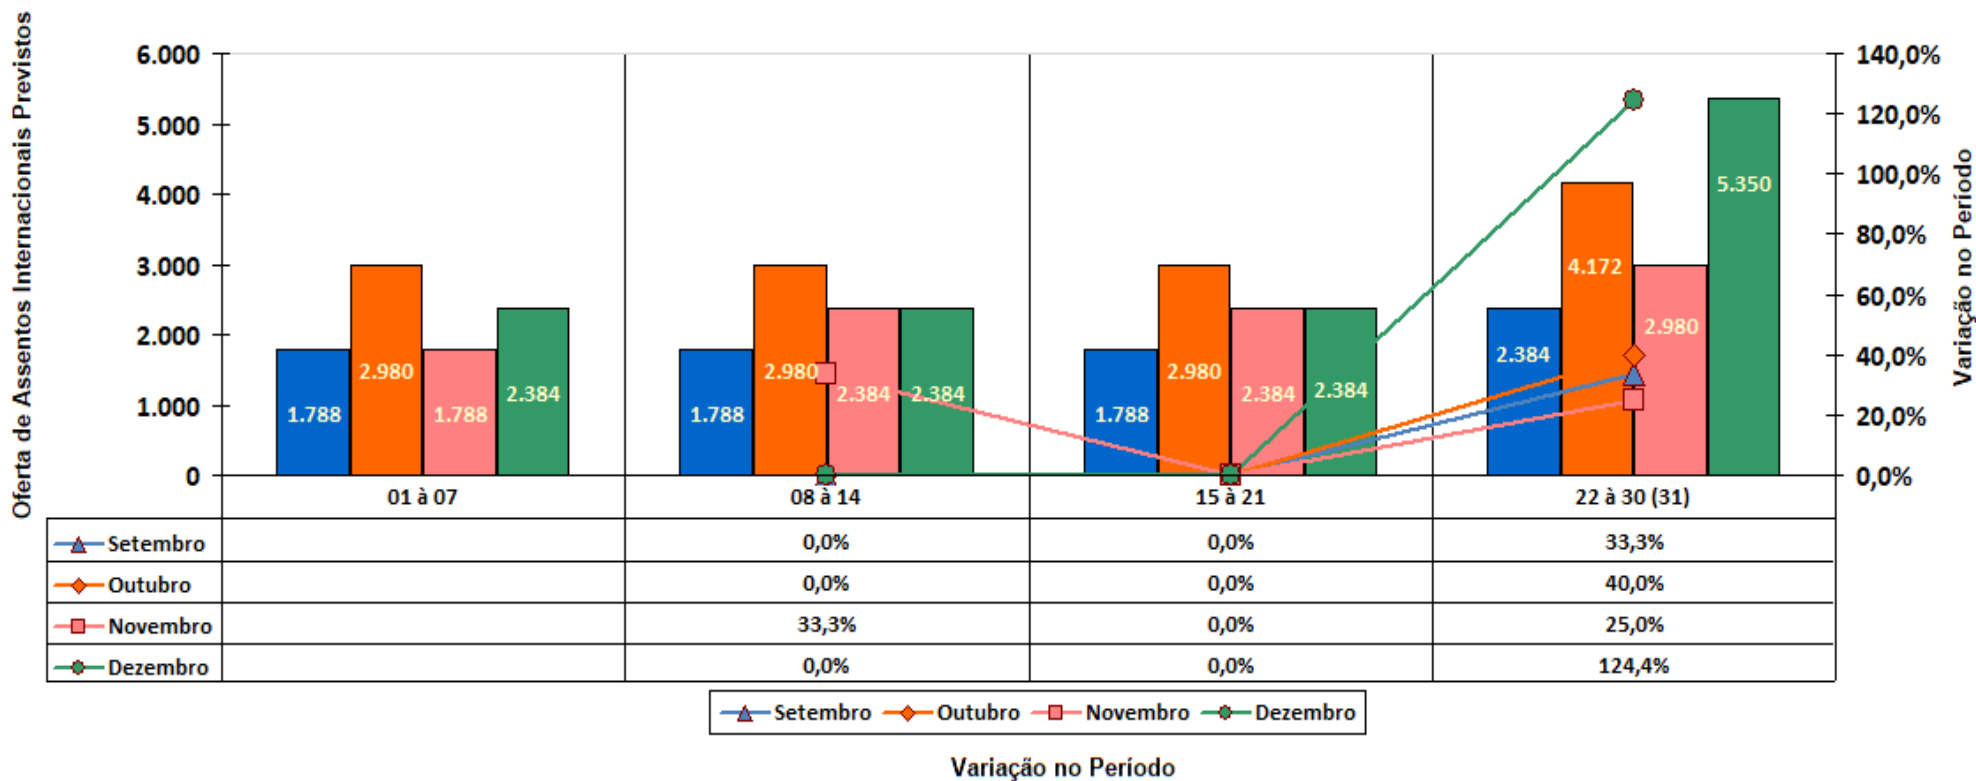

Fonte: ANAC (Elaboração: UCP PRODETUR Salvador/ SECULT)

Boletim Gráfico COVID-19 (N° 057)

COVID-19: Assentos Ofertados para o Aeroporto de Salvador (Nacionais)

Fonte: ANAC (Elaboração: UCP PRODETUR Salvador/ SECULT)

Boletim Gráfico COVID-19 (N° 057)

COVID-19: Assentos Ofertados para o Aeroporto de Salvador (Internacionais)

Fonte: ANAC (Elaboração: UCP PRODETUR Salvador/ SECULT)

Boletim Gráfico COVID-19 (N° 057)

COVID-19: Taxa Média de Ocupação Hoteleira em Salvador