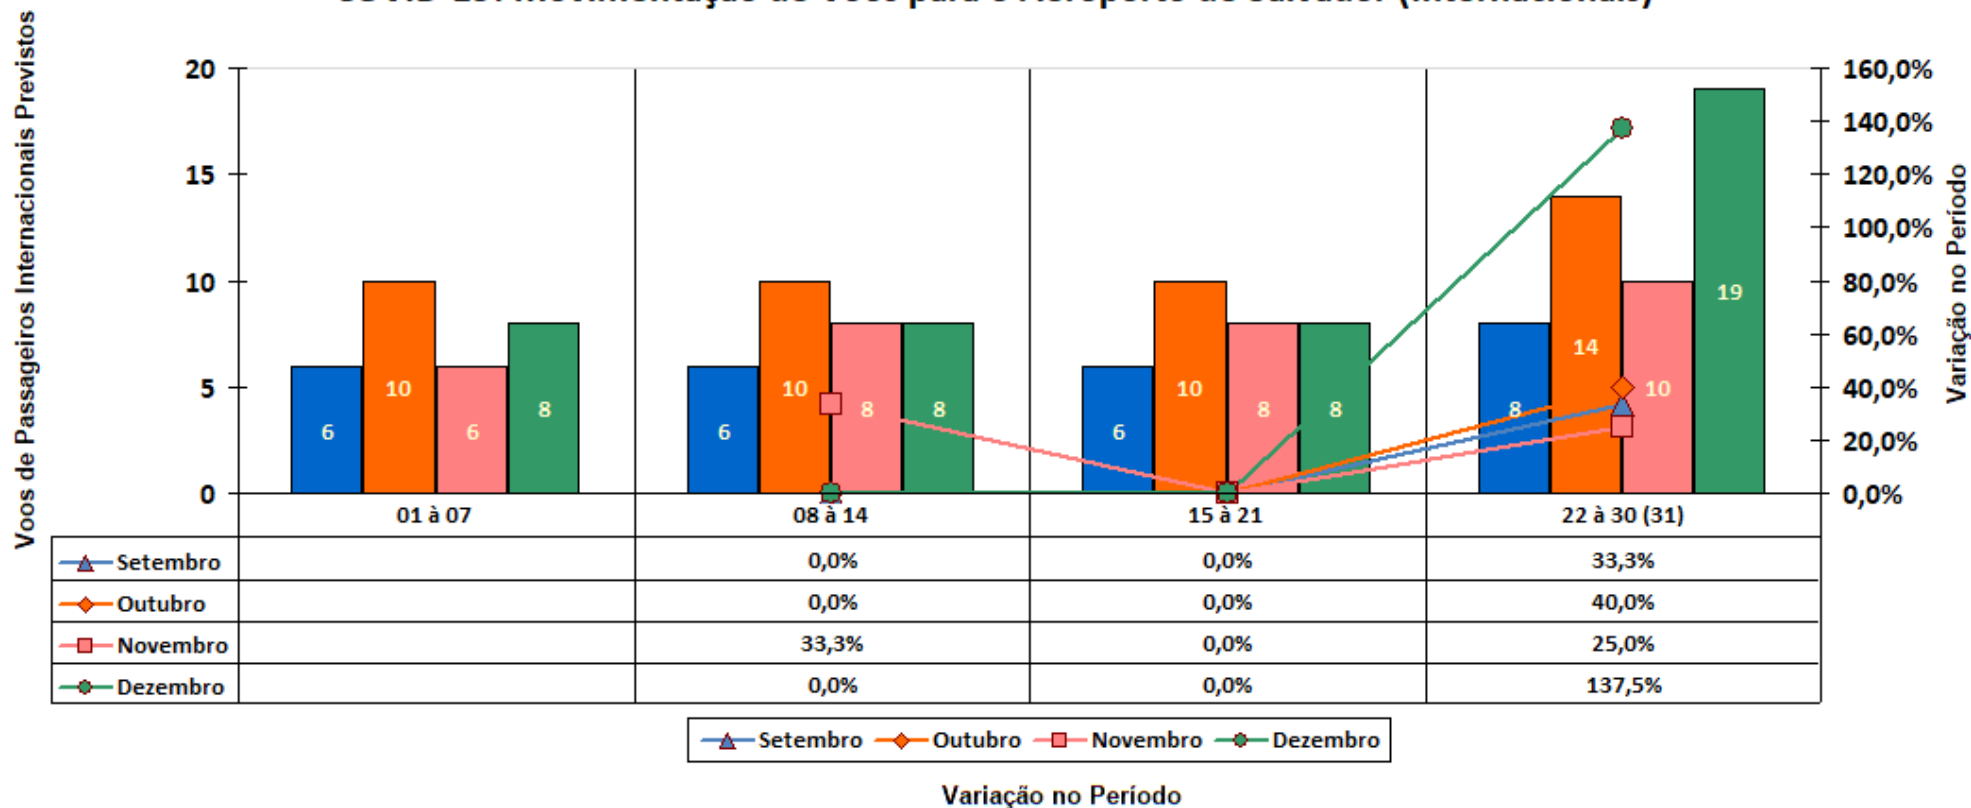

Boletim Gráfico COVID-19 (N° 057)

COVID-19: Movimentação de Voos para o Aeroporto de Salvador (Nacionais)

Fonte: ANAC (Elaboração: UCP PRODETUR Salvador/ SECULT)

Boletim Gráfico COVID-19 (N° 057)

COVID-19: Movimentação de Voos para o Aeroporto de Salvador (Internacionais)

Boletim Gráfico COVID-19 (N° 057)

COVID-19: Assentos Ofertados para o Aeroporto de Salvador (Internacionais)

Fonte: ANAC (Elaboração: UCP PRODETUR Salvador/ SECULT)

Boletim Gráfico COVID-19 (N° 057)

COVID-19: Taxa Média de Ocupação Hoteleira em Salvador