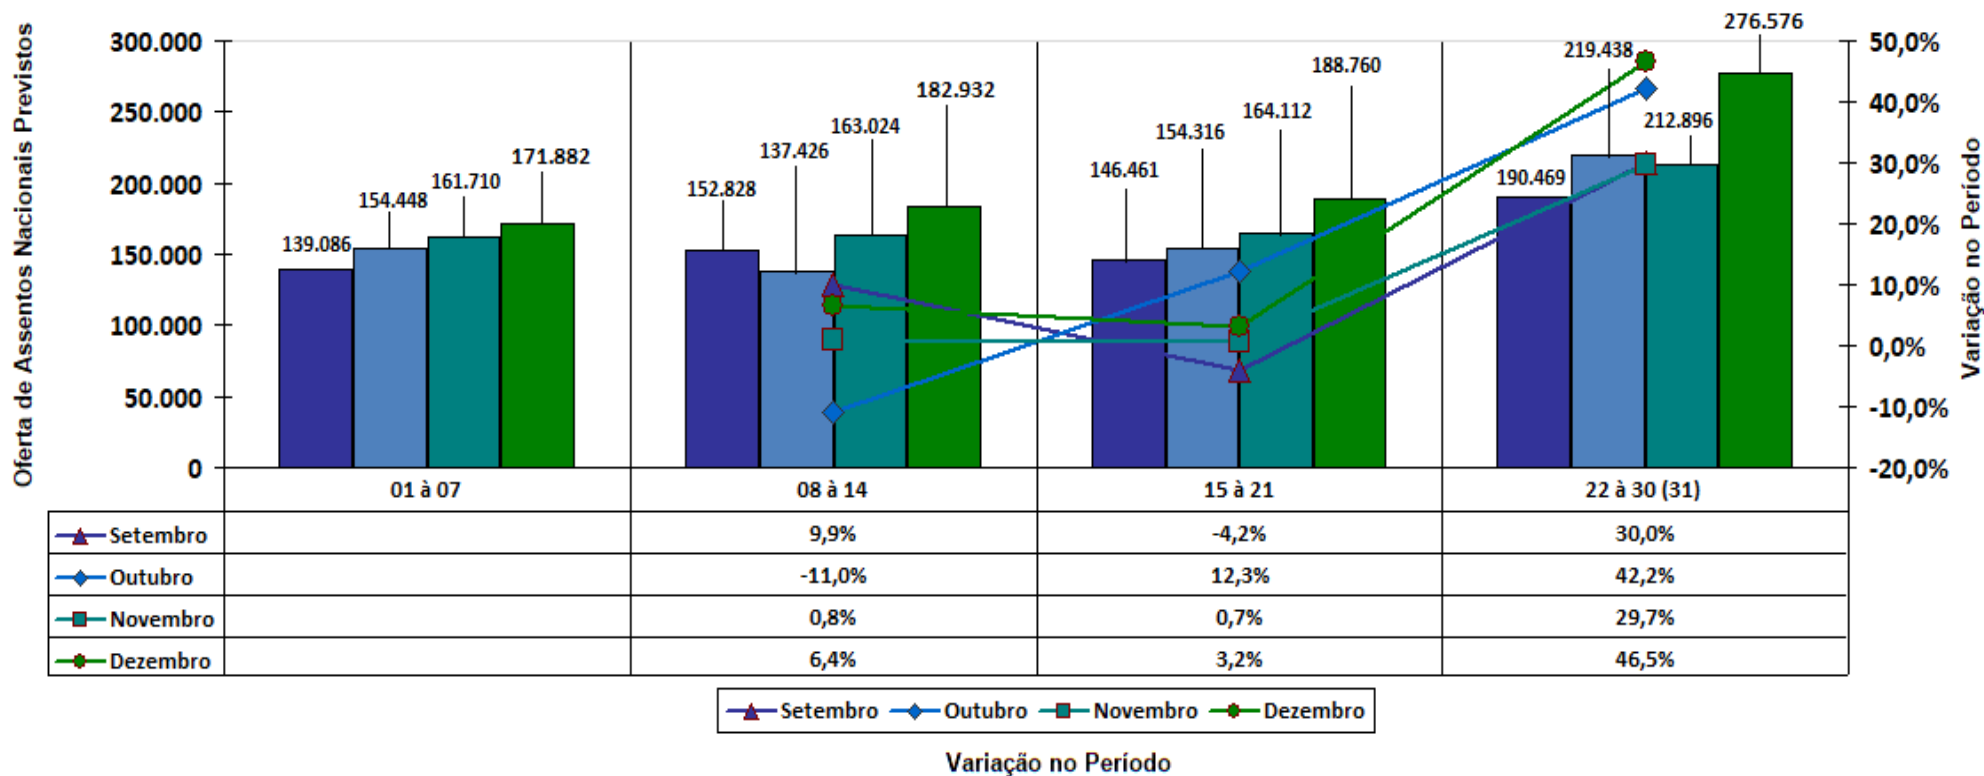

Boletim Gráfico COVID-19 (N° 057)

COVID-19: Movimentação de Voos para o Aeroporto de Salvador (Nacionais)

Fonte: ANAC (Elaboração: UCP PRODETUR Salvador/ SECULT)

Boletim Gráfico COVID-19 (N° 057)

COVID-19: Movimentação de Voos para o Aeroporto de Salvador (Internacionais)

Fonte: ANAC (Elaboração: UCP PRODETUR Salvador/ SECULT)

Boletim Gráfico COVID-19 (N° 057)

COVID-19: Assentos Ofertados para o Aeroporto de Salvador (Nacionais)

Fonte: ANAC (Elaboração: UCP PRODETUR Salvador/ SECULT)

Boletim Gráfico COVID-19 (N° 057)

COVID-19: Assentos Ofertados para o Aeroporto de Salvador (Internacionais)

Fonte: ANAC (Elaboração: UCP PRODETUR Salvador/ SECULT)

Boletim Gráfico COVID-19 (N° 057)

COVID-19: Taxa Média de Ocupação Hoteleira em Salvador