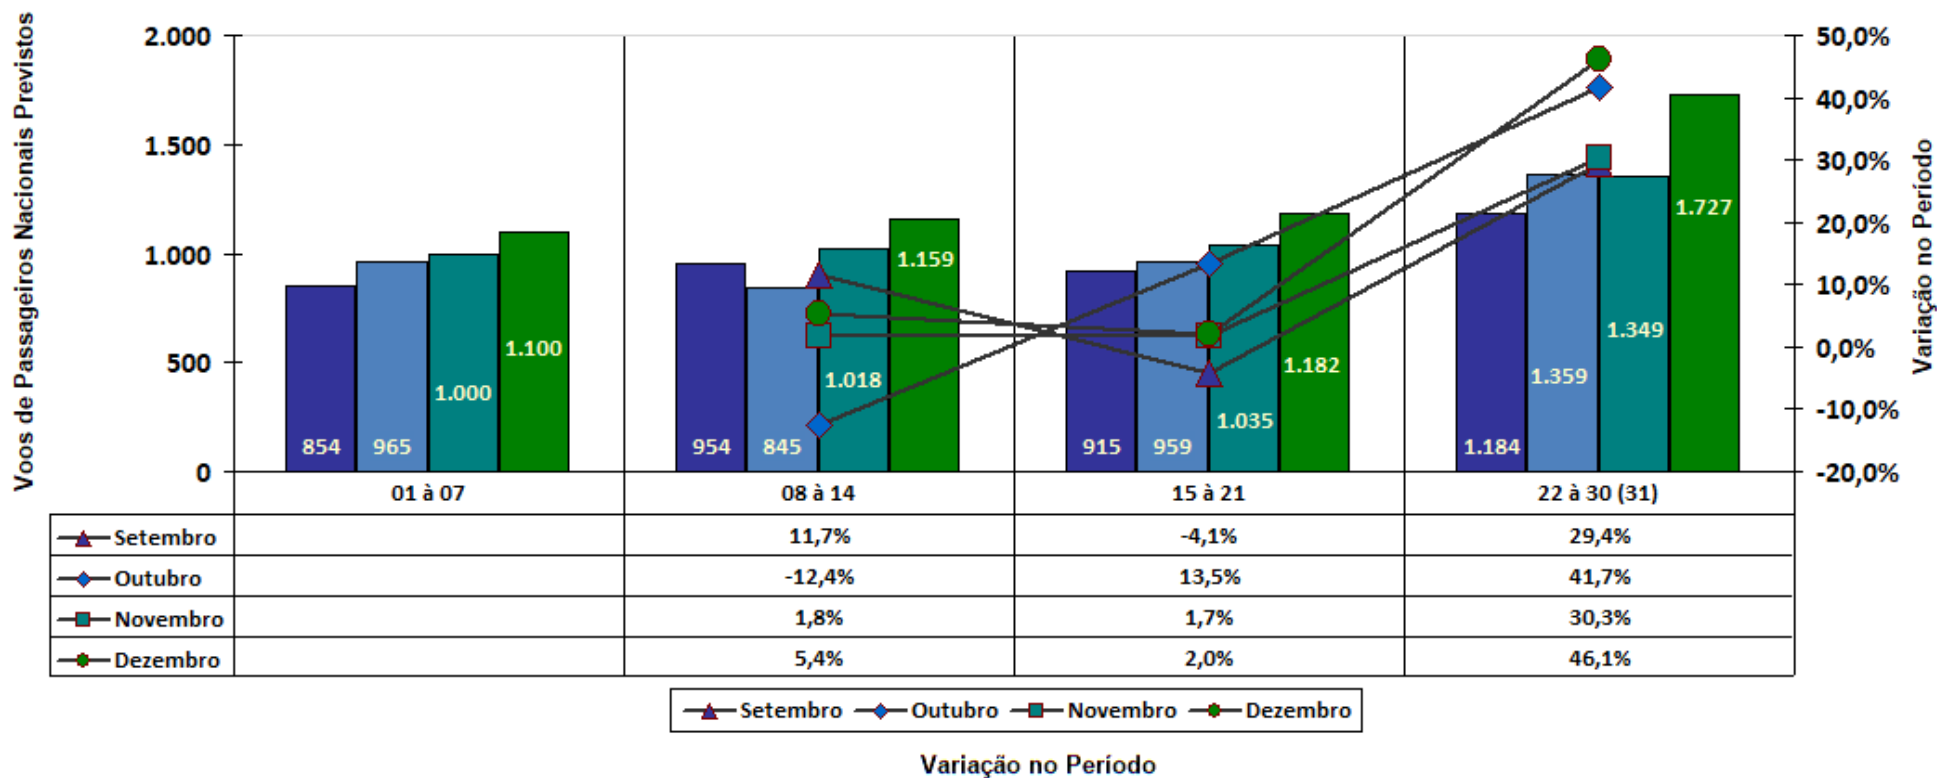

Boletim Gráfico COVID-19 (N° 057)

COVID-19: Movimentação de Voos para o Aeroporto de Salvador (Nacionais)

Fonte: ANAC (Elaboração: UCP PRODETUR Salvador/ SECULT)

Boletim Gráfico COVID-19 (N° 057)

COVID-19: Movimentação de Voos para o Aeroporto de Salvador (Internacionais)