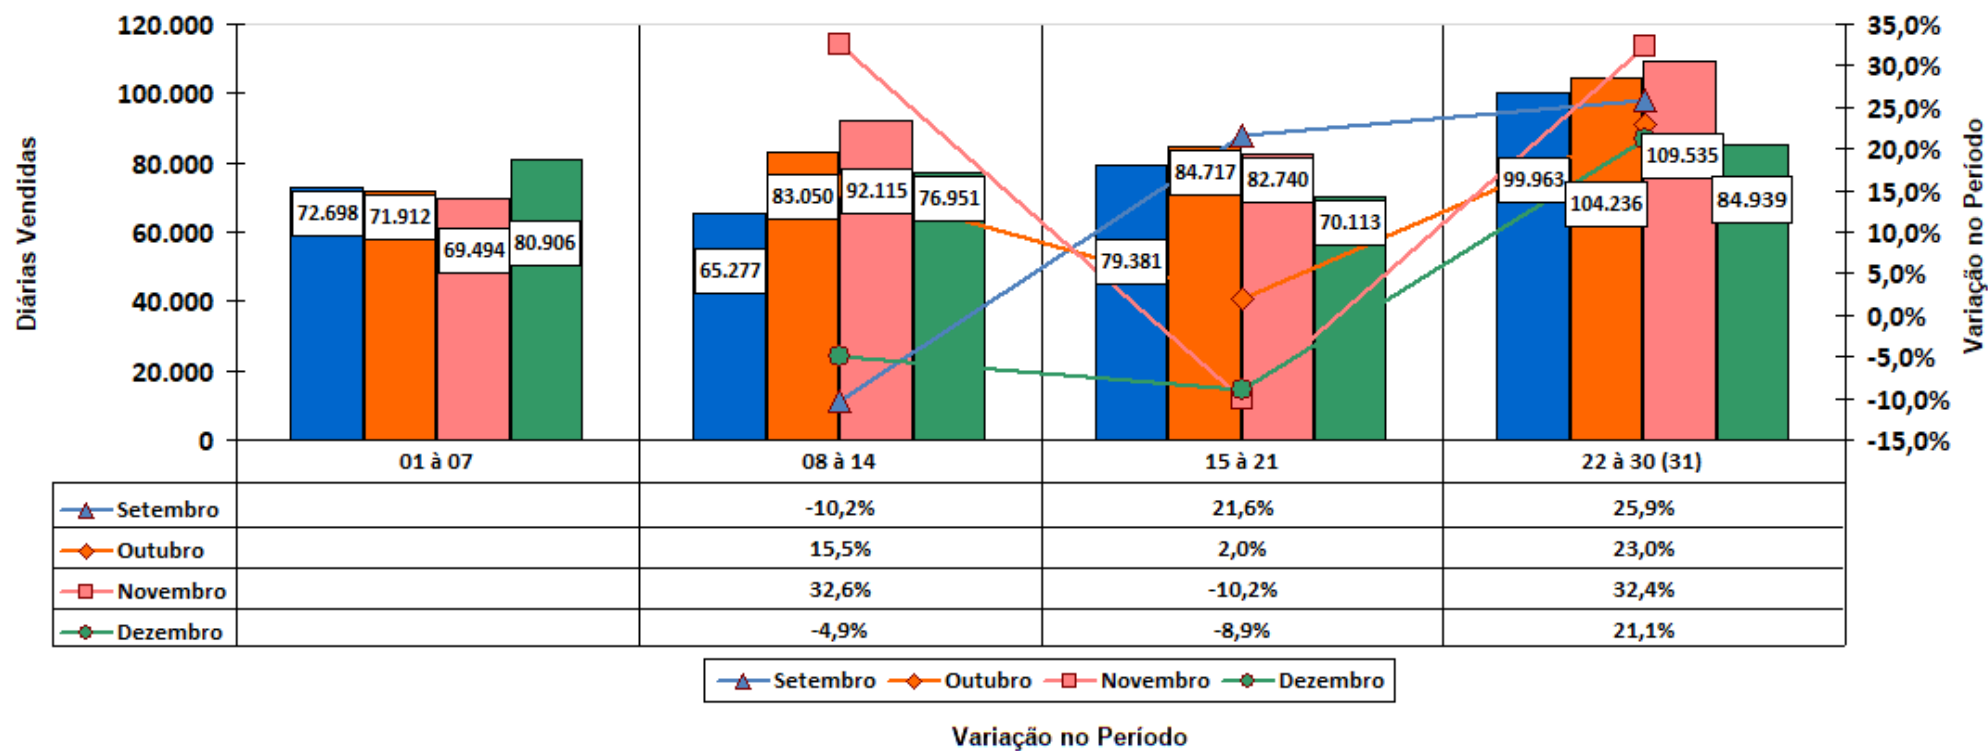

Boletim Gráfico COVID-19 (N° 057)

COVID-19: Diárias Vendidas pelos Meios de Hospedagem em Salvador

Fonte: UCP PRODETUR Salvador/ SECULT