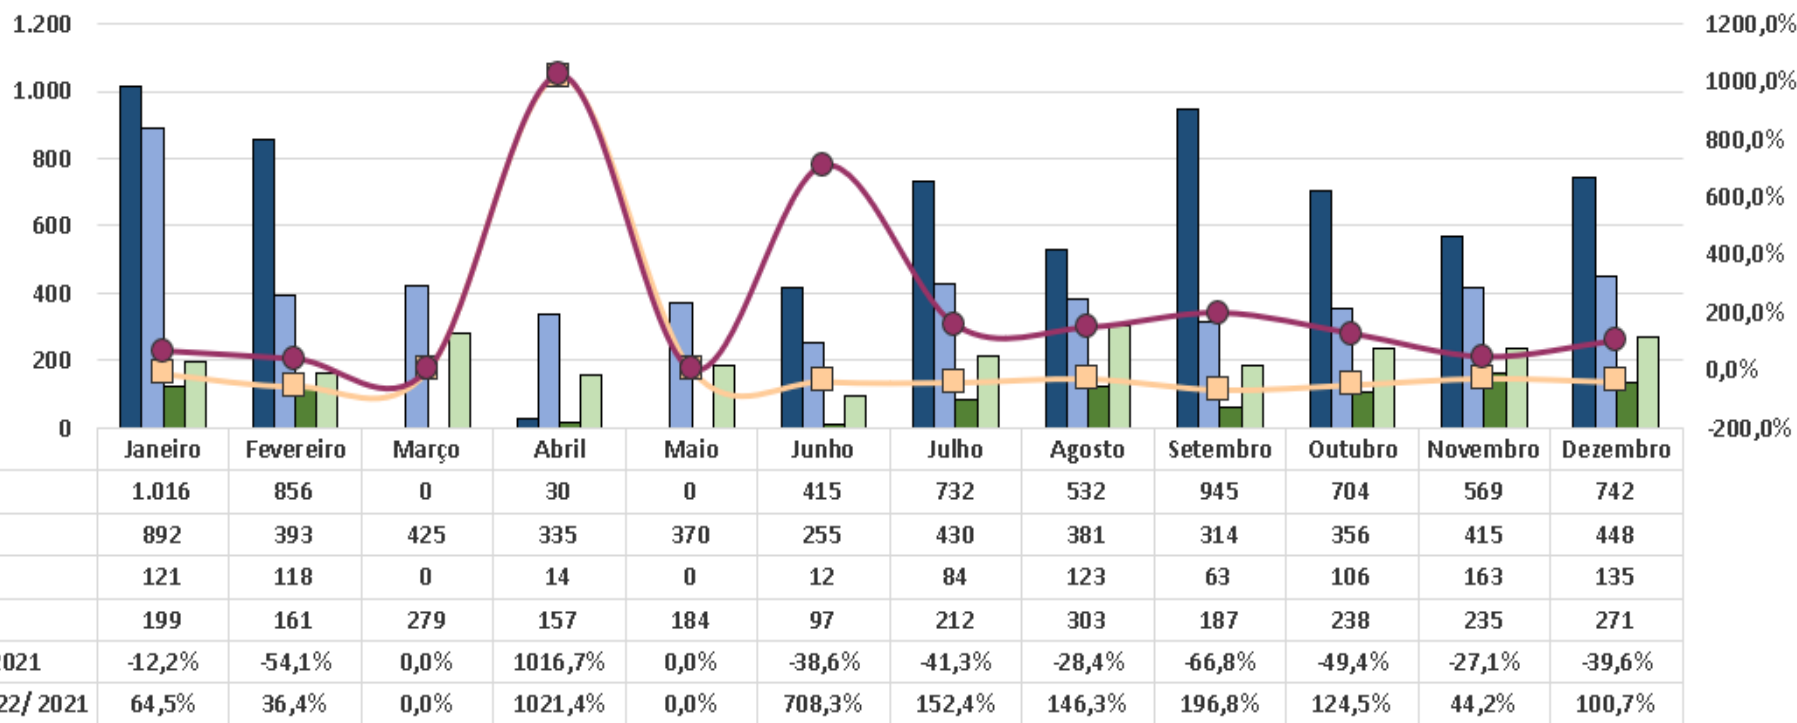

Centro de Atendimento ao Turista - Elevador Lacerda¹

Fonte: UCP PRODETUR Salvador - SECULT/ Centro de Atendimento ao Turista

¹ Total de turistas atendidos

² Início da pandemia do COVID-19 em meados de março de 2020