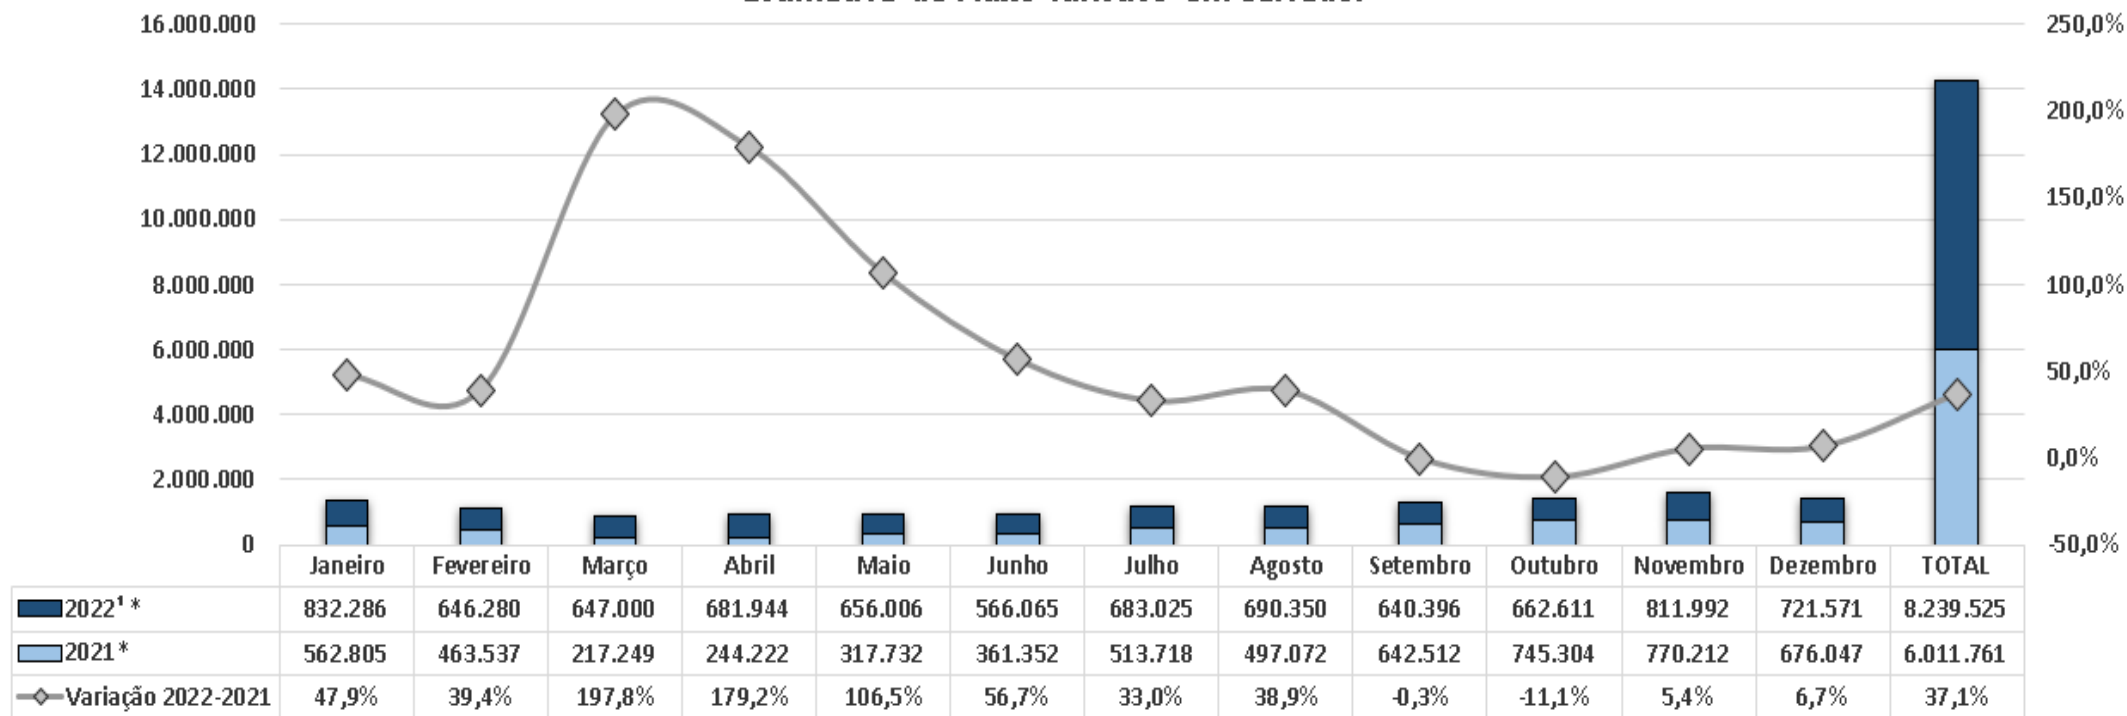

Estimativa de Fluxo Turístico em Salvador

Fonte: UCP PRODETUR Salvador - SECULT

¹ Sujeito a alteração

* Início da pandemia do COVID-19 em meados de março de 2020