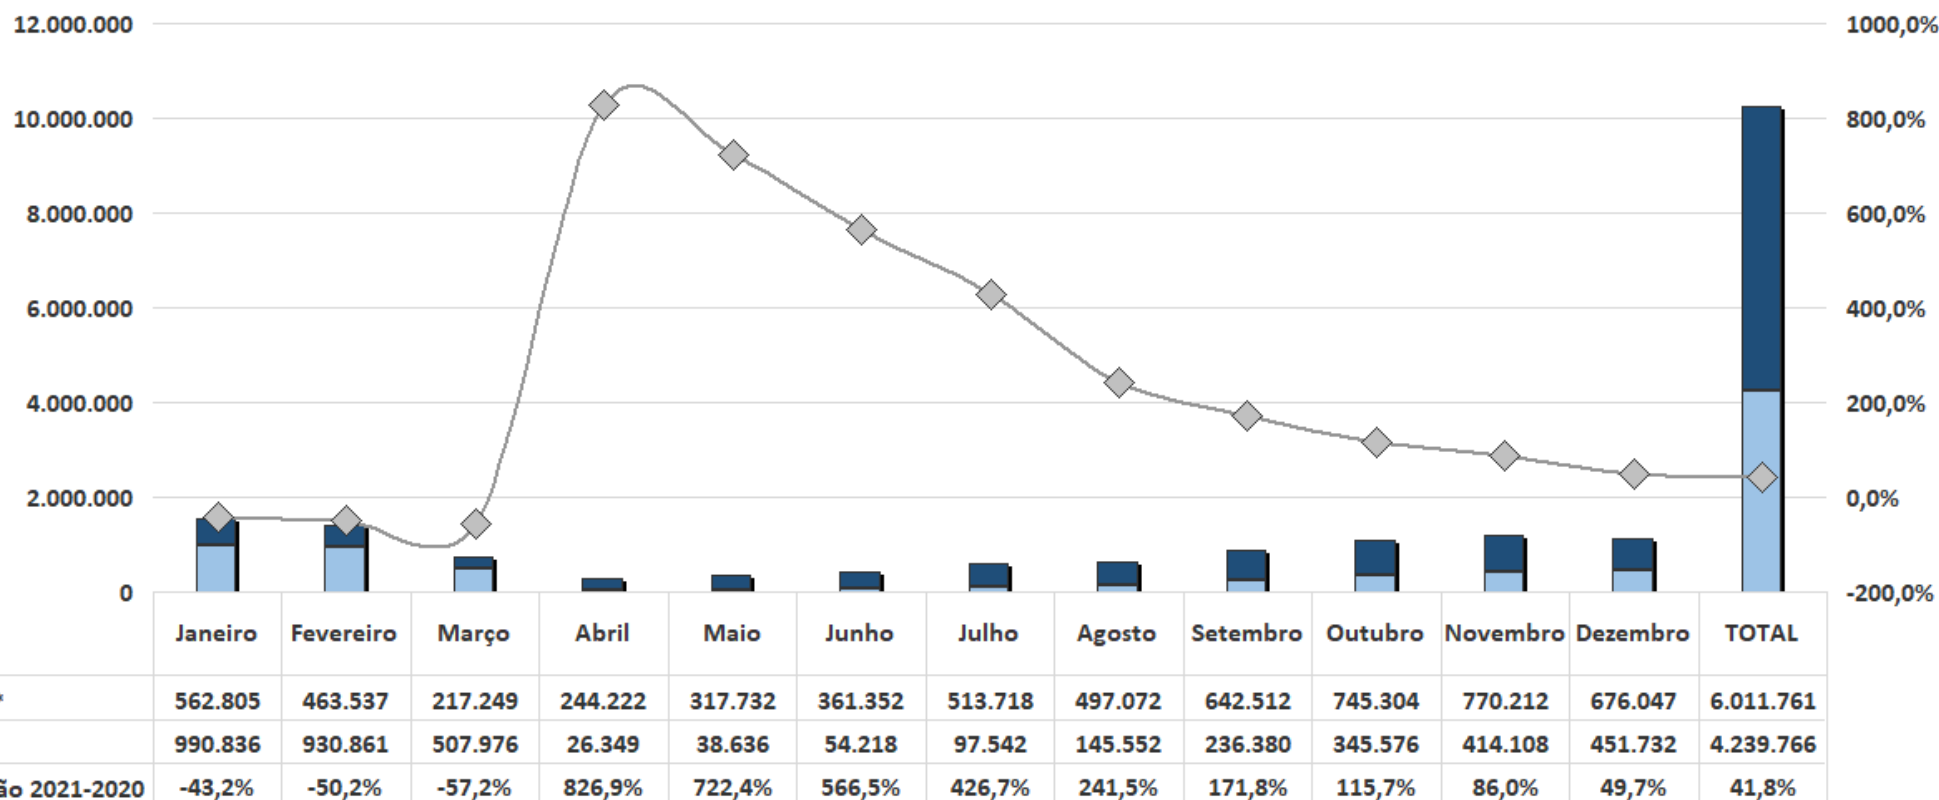

Estimativa de Fluxo Turístico em Salvador

Fonte: UCP PRODETUR Salvador - SECULT

¹ Sujeito a alteração

* Início da pandemia do COVID-19 em meados de março de 2020