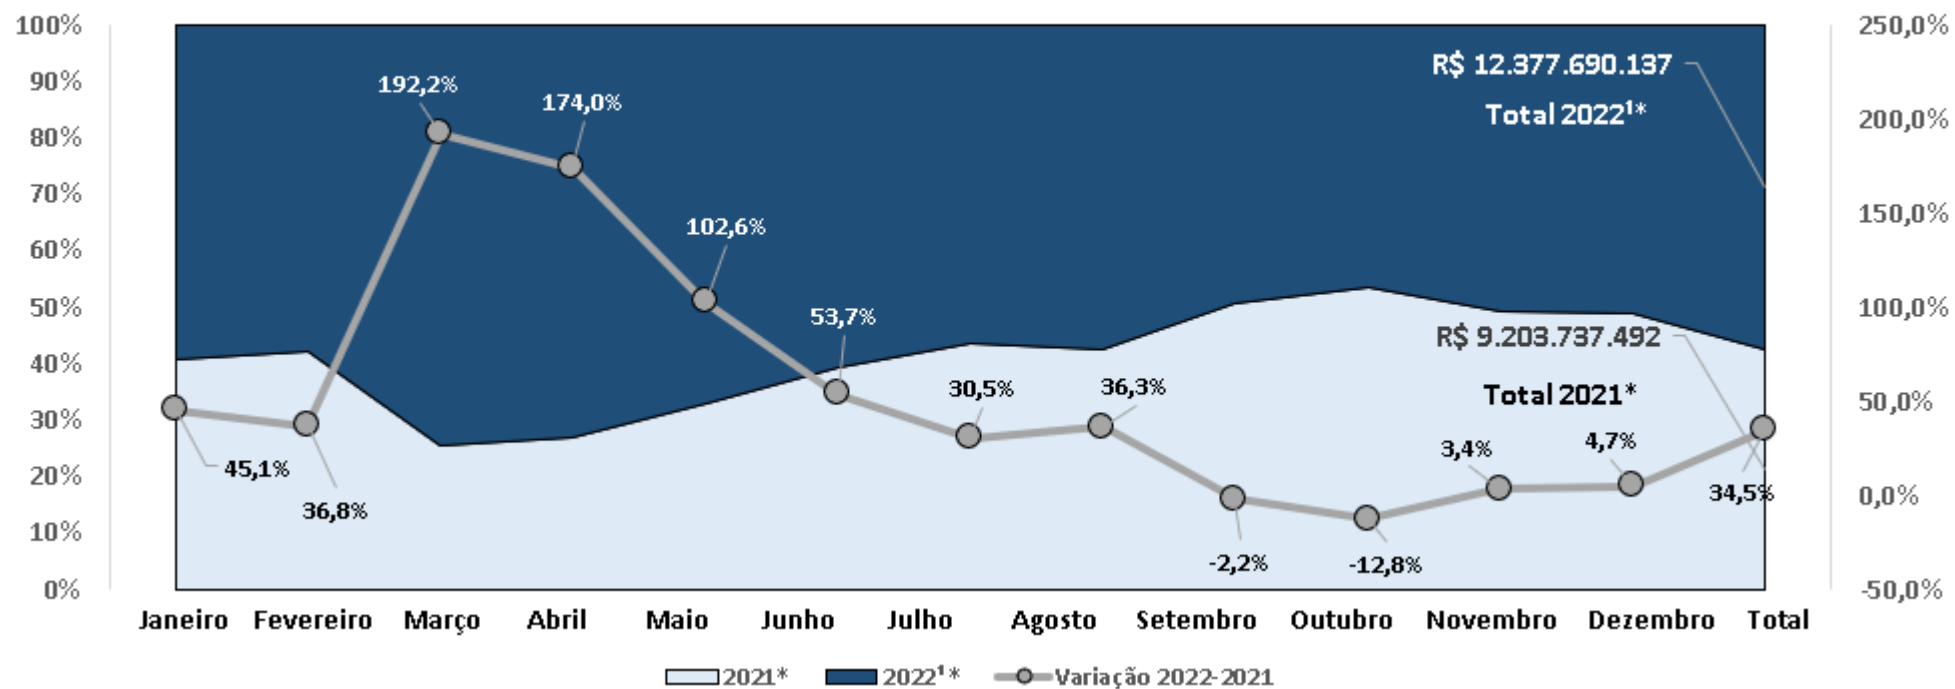

### Estimativa de Receita Turística

Fonte: UCP PRODETUR Salvador - SECULT

<sup>1</sup> Sujeito a alteração

\* Início da pandemia do COVID-19 em meados de março de 2020