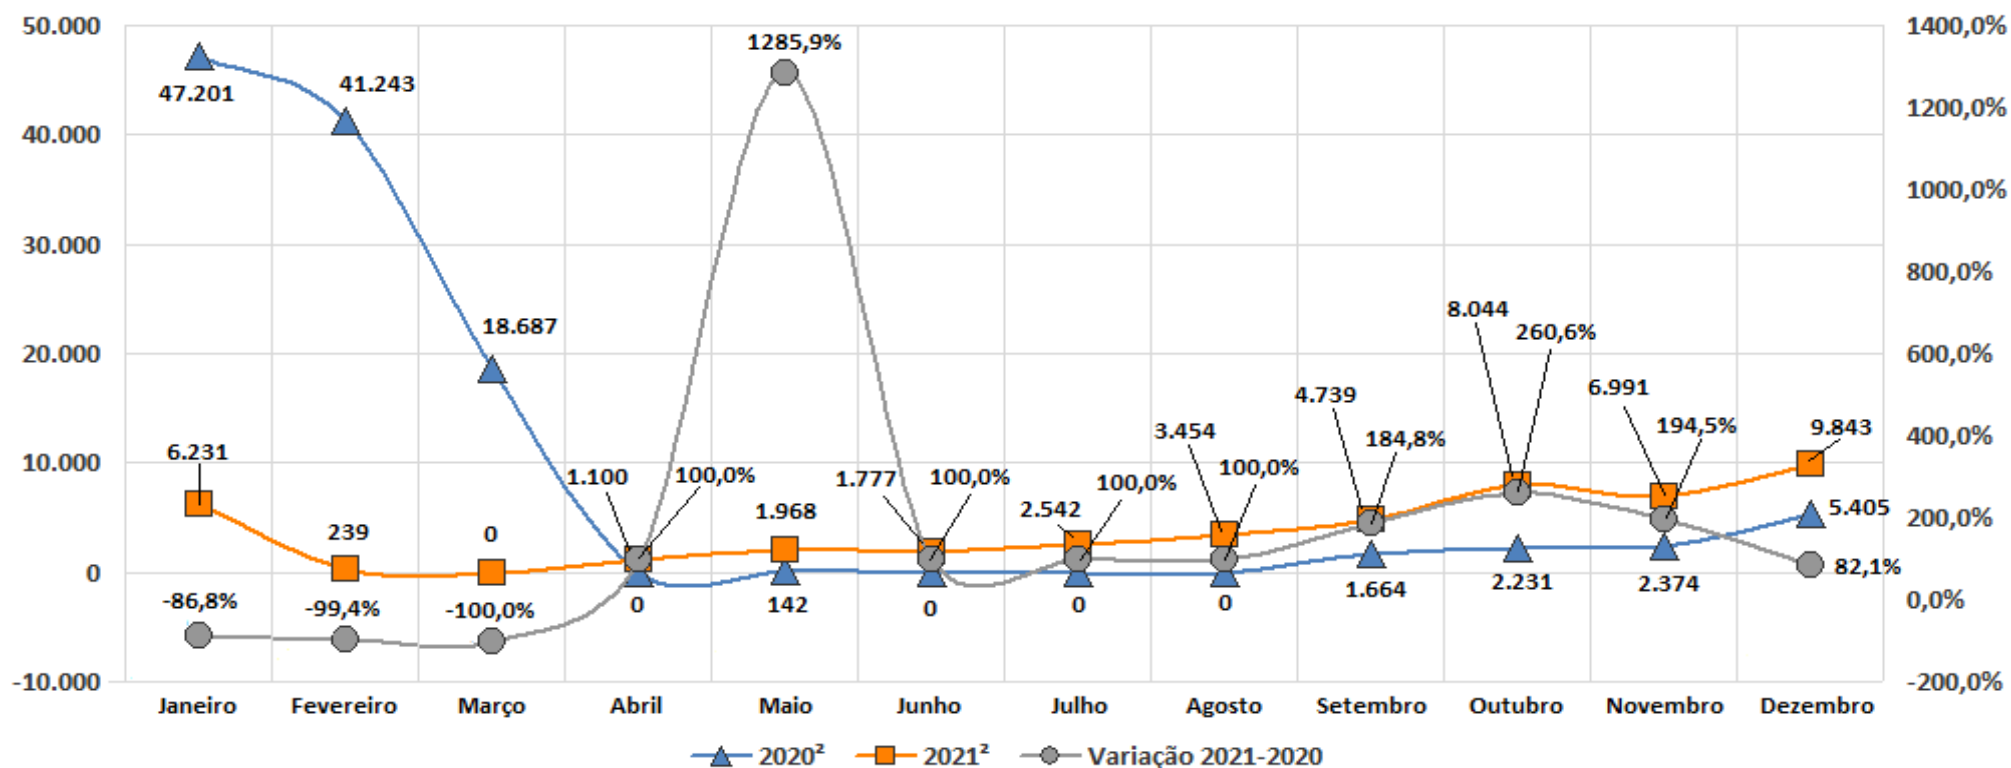

Movimentação Operacional no Aeroporto de Salvador (Passageiros Nacionais¹)

Fonte: ANAC (Elaboração: UCP PRODETUR Salvador - SECULT)

¹ Embarques + Desembarques (Passageiros Pagos e Gratuitos)

² Início da pandemia do COVID-19 em meados de março de 2020

Movimentação Operacional no Aeroporto de Salvador (Passageiros Internacionais¹)

Fonte: ANAC (Elaboração: UCP PRODETUR Salvador - SECULT)

¹ Embarques + Desembarques (Passageiros Pagos e Gratuitos)

² Início da pandemia do COVID-19 em meados de março de 2020