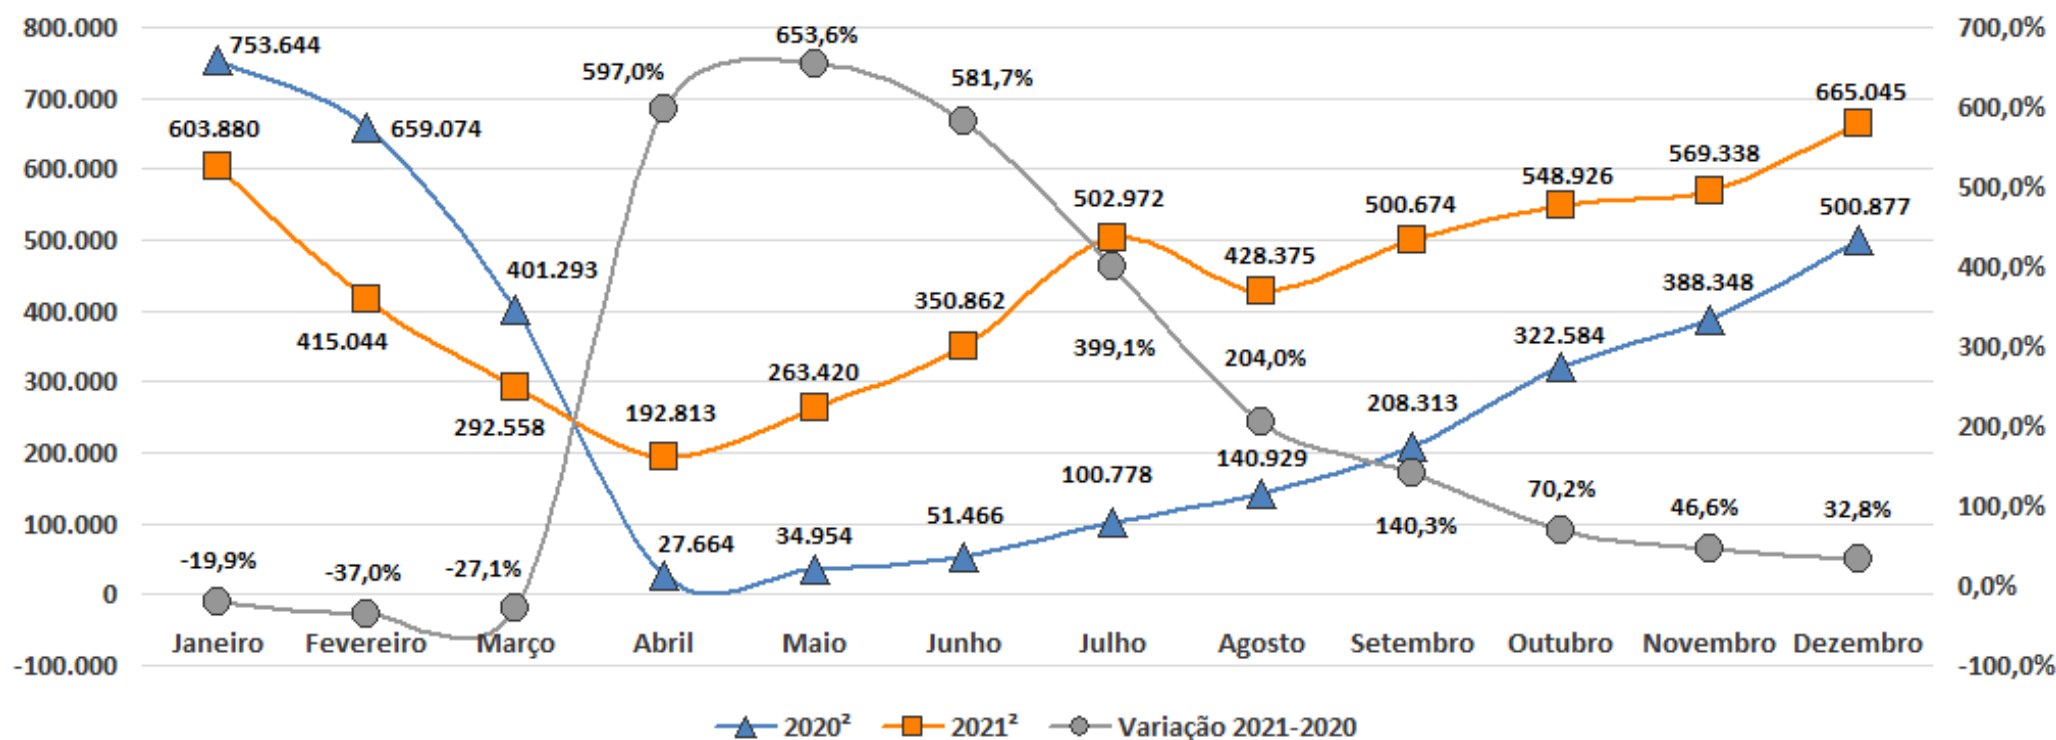

Movimentação Operacional no Aeroporto de Salvador (Passageiros Nacionais¹)

Fonte: ANAC (Elaboração: UCP PRODETUR Salvador - SECULT)

¹ Embarques + Desembarques (Passageiros Pagos e Gratuitos)

² Início da pandemia do COVID-19 em meados de março de 2020

Movimentação Operacional no Aeroporto de Salvador (Passageiros Internacionais¹)

Fonte: ANAC (Elaboração: UCP PRODETUR Salvador - SECULT)

¹ Embarques + Desembarques (Passageiros Pagos e Gratuitos)

² Início da pandemia do COVID-19 em meados de março de 2020