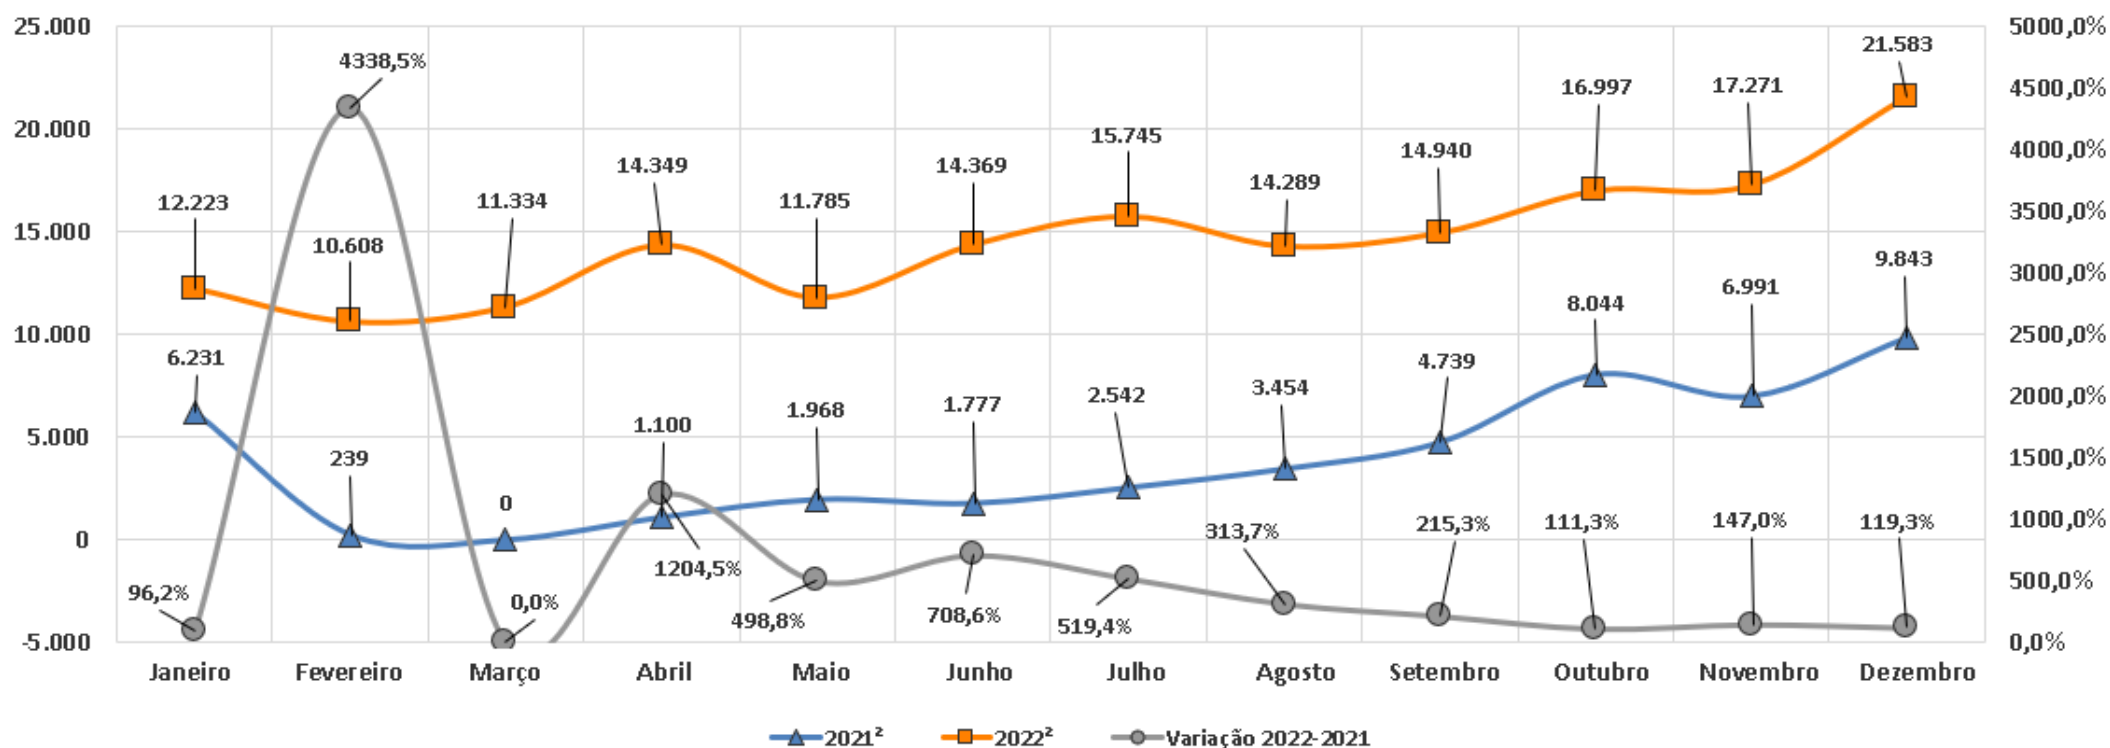

### Movimentação Operacional no Aeroporto de Salvador (Passageiros Nacionais<sup>1</sup>)

Fonte: ANAC (Elaboração: UCP PRODETUR Salvador - SECULT)

<sup>1</sup> Embarques + Desembarques (Passageiros Pagos e Gratuitos)

<sup>2</sup> Início da pandemia do COVID-19 em meados de março de 2020

### Movimentação Operacional no Aeroporto de Salvador (Passageiros Internacionais<sup>1</sup>)

Fonte: ANAC (Elaboração: UCP PRODETUR Salvador - SECULT)

<sup>1</sup> Embarques + Desembarques (Passageiros Pagos e Gratuitos)