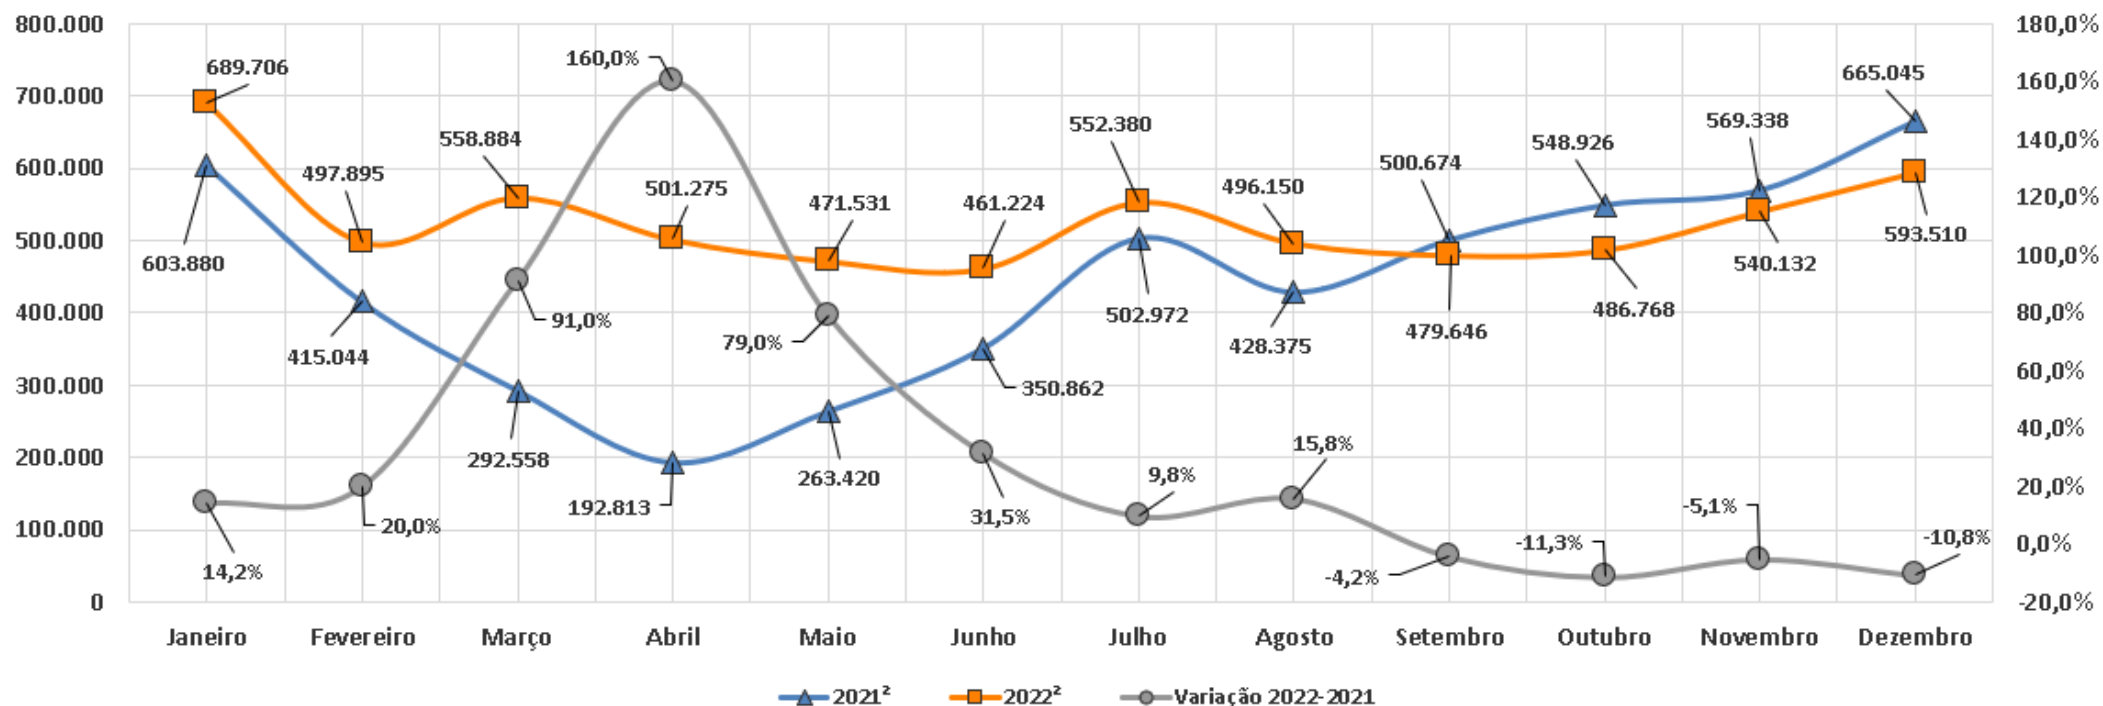

### Movimentação Operacional no Aeroporto de Salvador (Passageiros Nacionais<sup>1</sup>)

Fonte: ANAC (Elaboração: UCP PRODETUR Salvador - SECULT)

<sup>1</sup> Embarques + Desembarques (Passageiros Pagos e Gratuitos)

<sup>2</sup> Início da pandemia do COVID-19 em meados de março de 2020

### Movimentação Operacional no Aeroporto de Salvador (Passageiros Internacionais<sup>1</sup>)

Fonte: ANAC (Elaboração: UCP PRODETUR Salvador - SECULT)

<sup>1</sup> Embarques + Desembarques (Passageiros Pagos e Gratuitos)