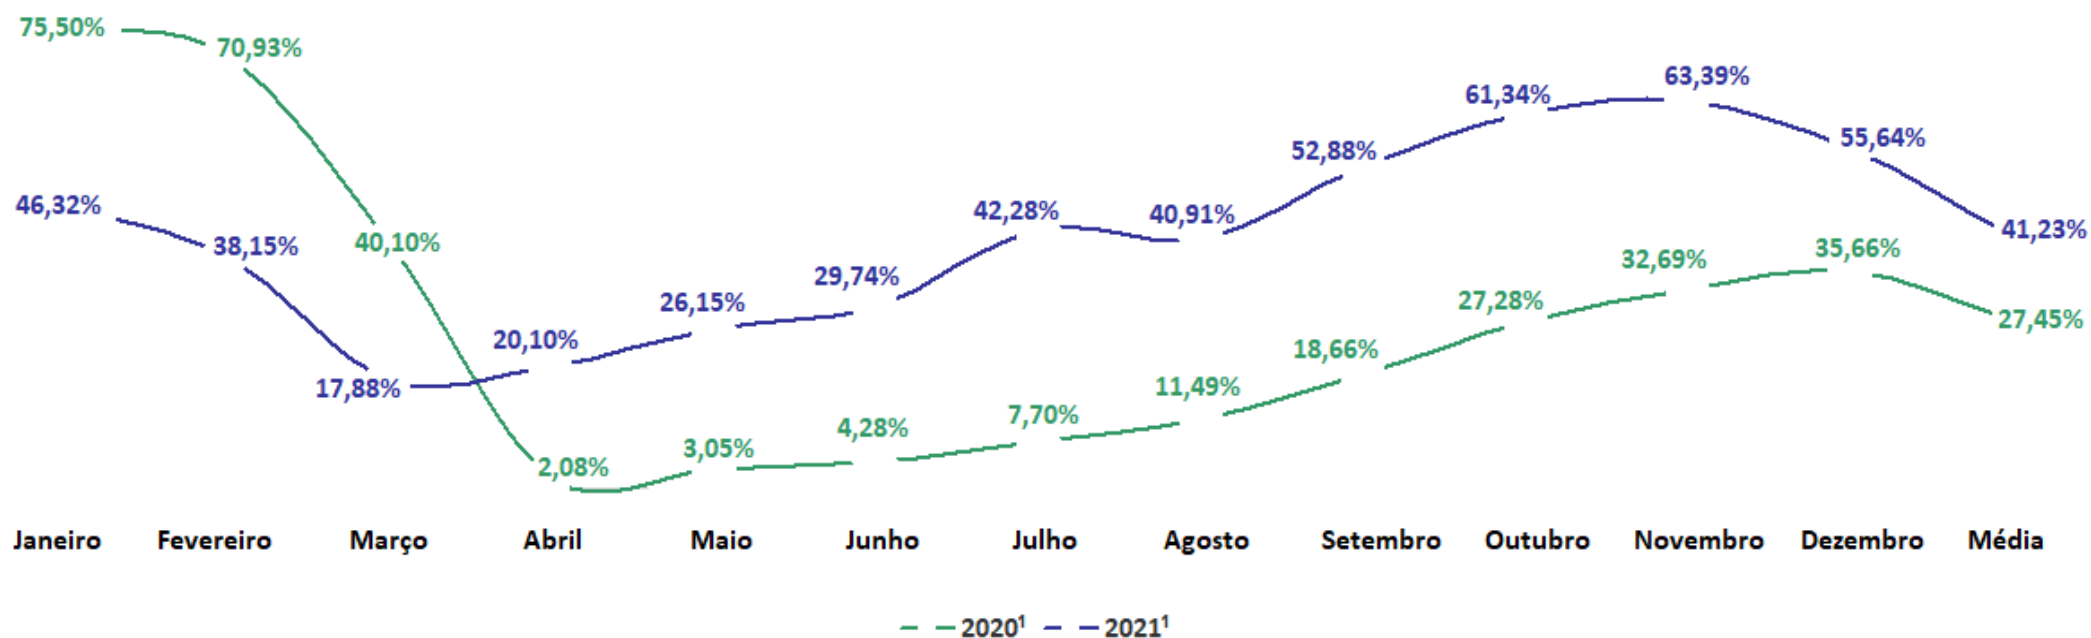

### Taxa Média de Ocupação dos Principais Hotéis de Salvador

Fonte: FeTUR (Elaboração: UCP PRODETUR Salvador - SECULT)

<sup>1</sup> Início da pandemia do COVID-19 em meados de março de 2020