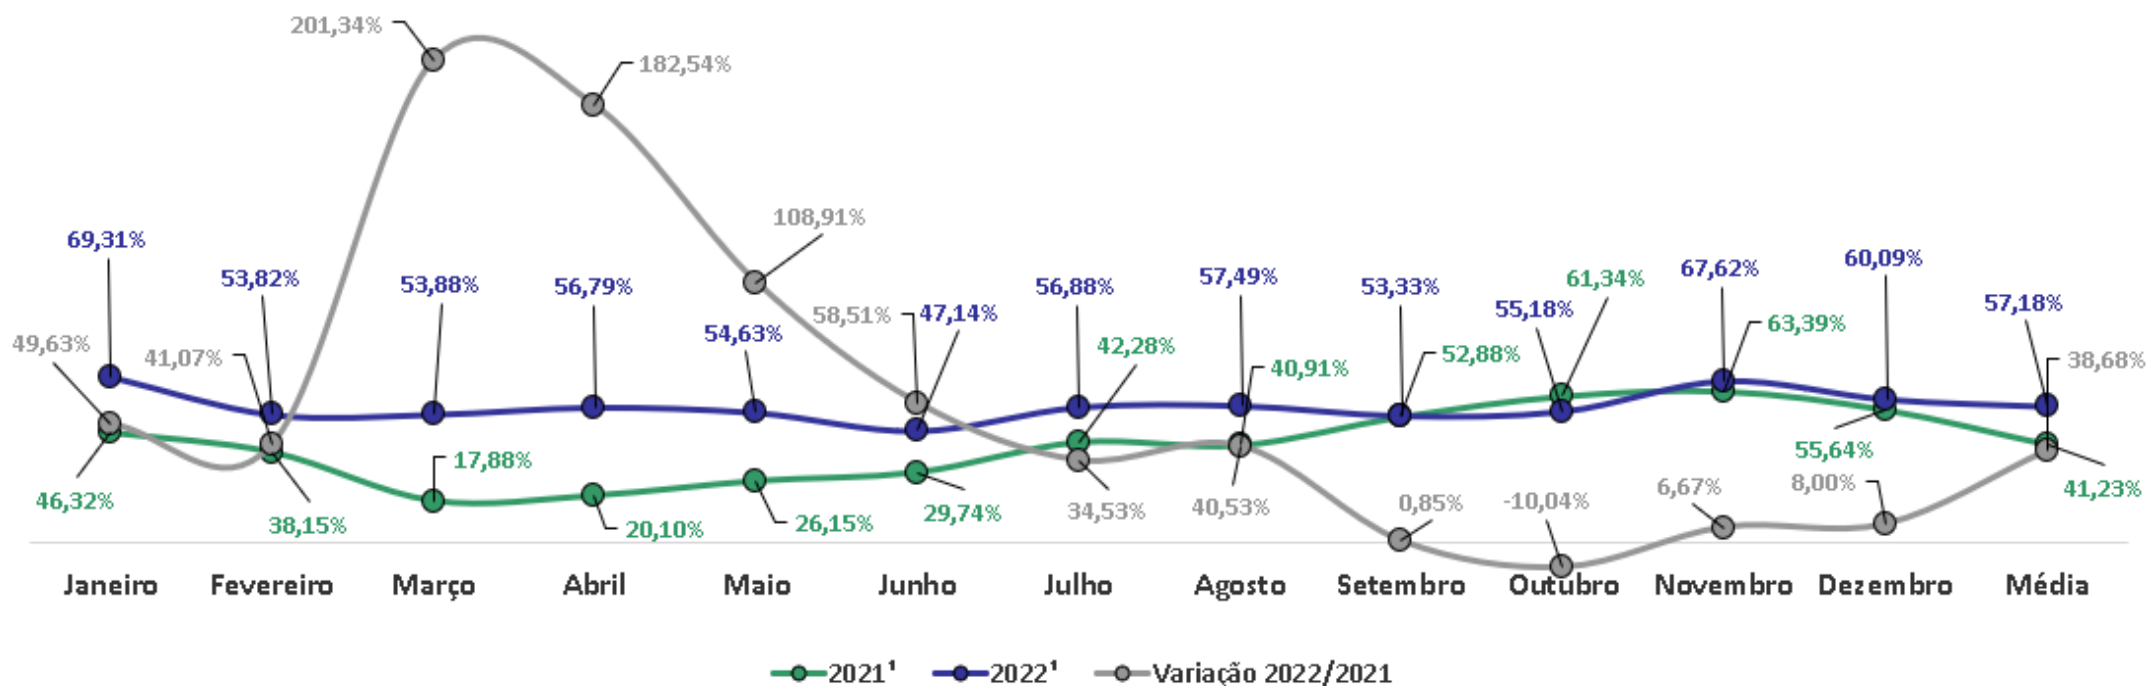

### Taxa Média de Ocupação dos Principais Hotéis de Salvador

Fonte: FeTUR/ ABIH-BA a partir de 2022 (Elaboração: UCP PRODETUR Salvador - SECULT)

<sup>1</sup> Início da pandemia do COVID-19 em meados de março de 2020