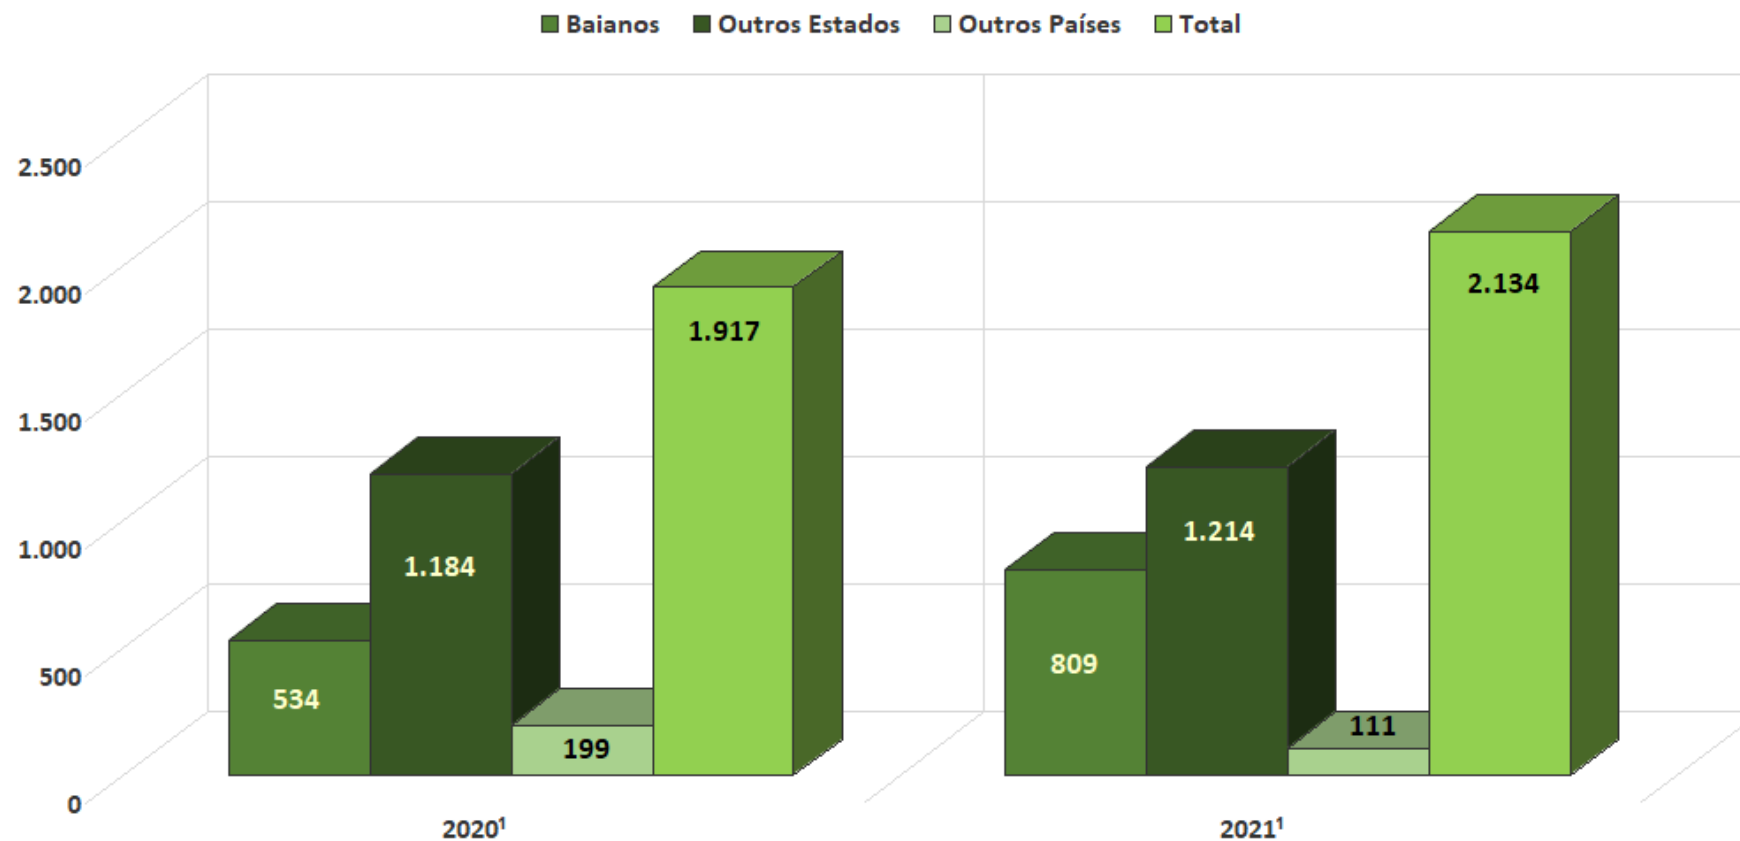

## Visitação no Espaço Carybé de Artes - Forte de São Diogo

Fonte: UCP PRODETUR Salvador - SECULT/ Espaço Carybé de Artes

<sup>1</sup> Início da pandemia do COVID-19 em meados de março de 2020