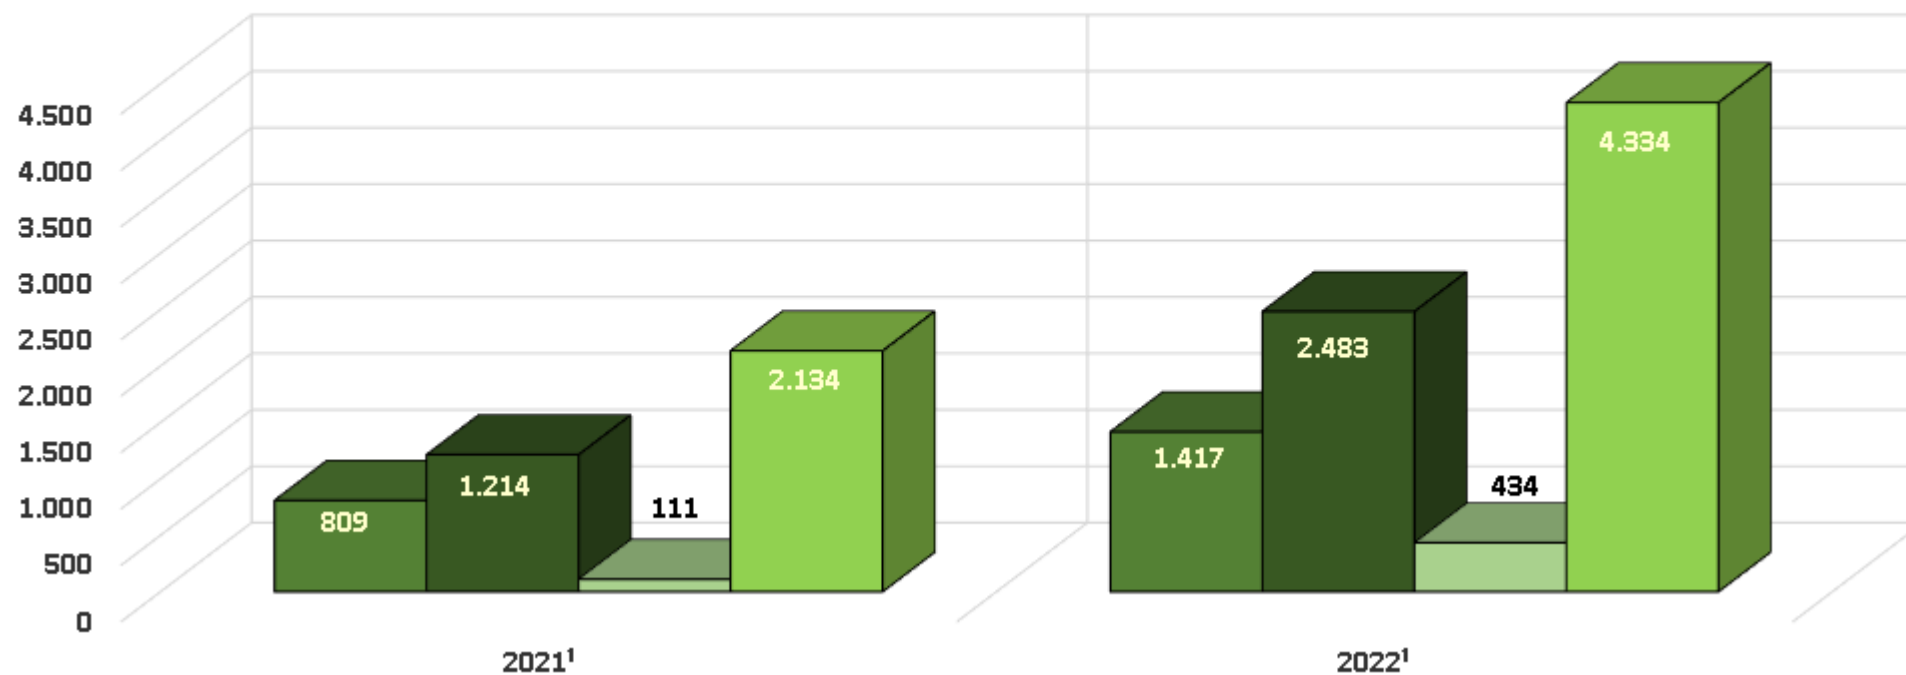

Visitação no Espaço Carybé de Artes - Forte de São Diogo

■ Baianos ■ Outros Estados ■ Outros Países ■ Total

Fonte: UCP PRODETUR Salvador - SECULT/ Espaço Carybé de Artes

¹ Início da pandemia do COVID-19 em meados de março de 2020