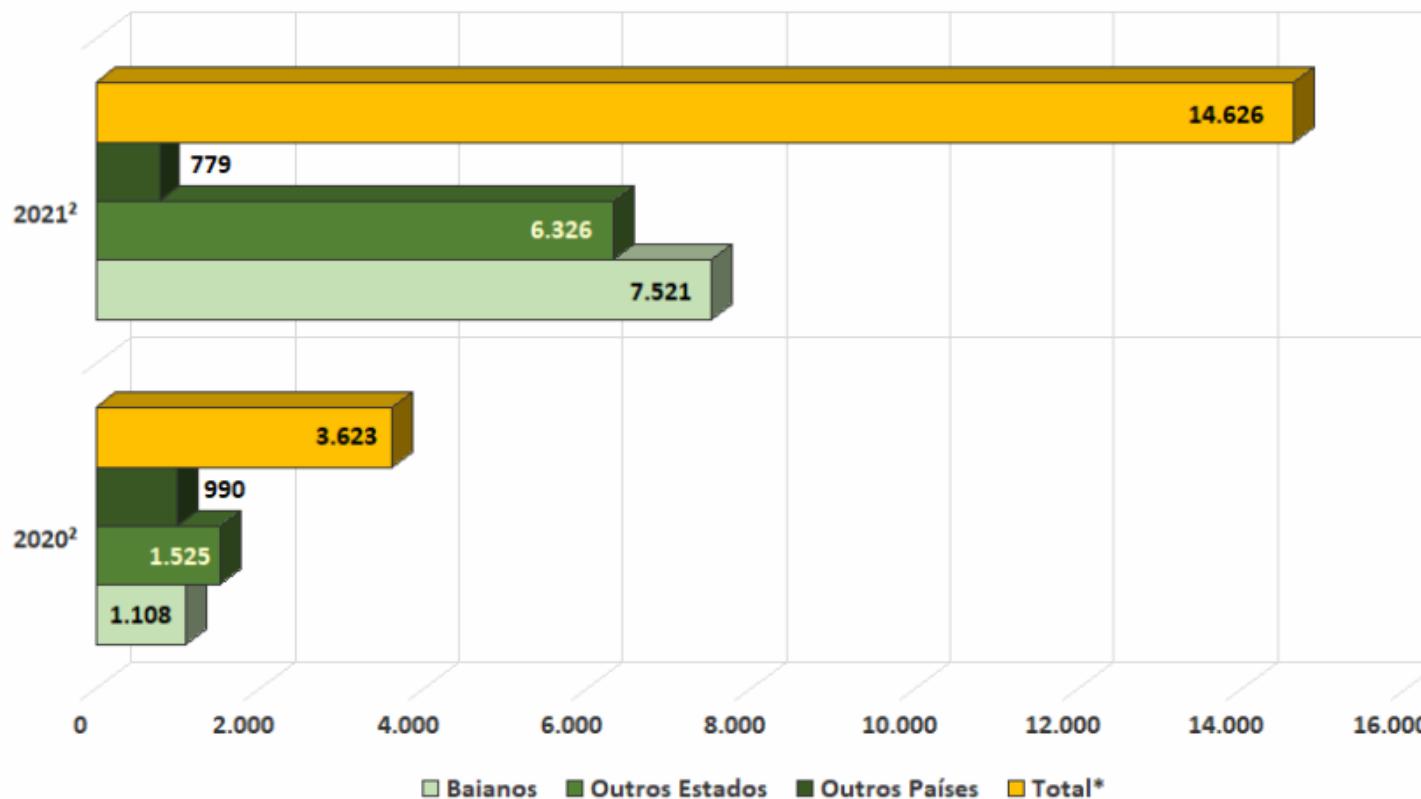

Visitação na Casa do Carnaval da Bahia¹

Fonte: UCP PRODETUR Salvador - SECULT/ Casa do Carnaval da Bahia

¹ Total de visitantes que declararam sua origem

² Início da pandemia do COVID-19 em meados de março de 2020.

* Total de visitantes em 2020: 3.881; Total de visitantes em 2021: 14.644