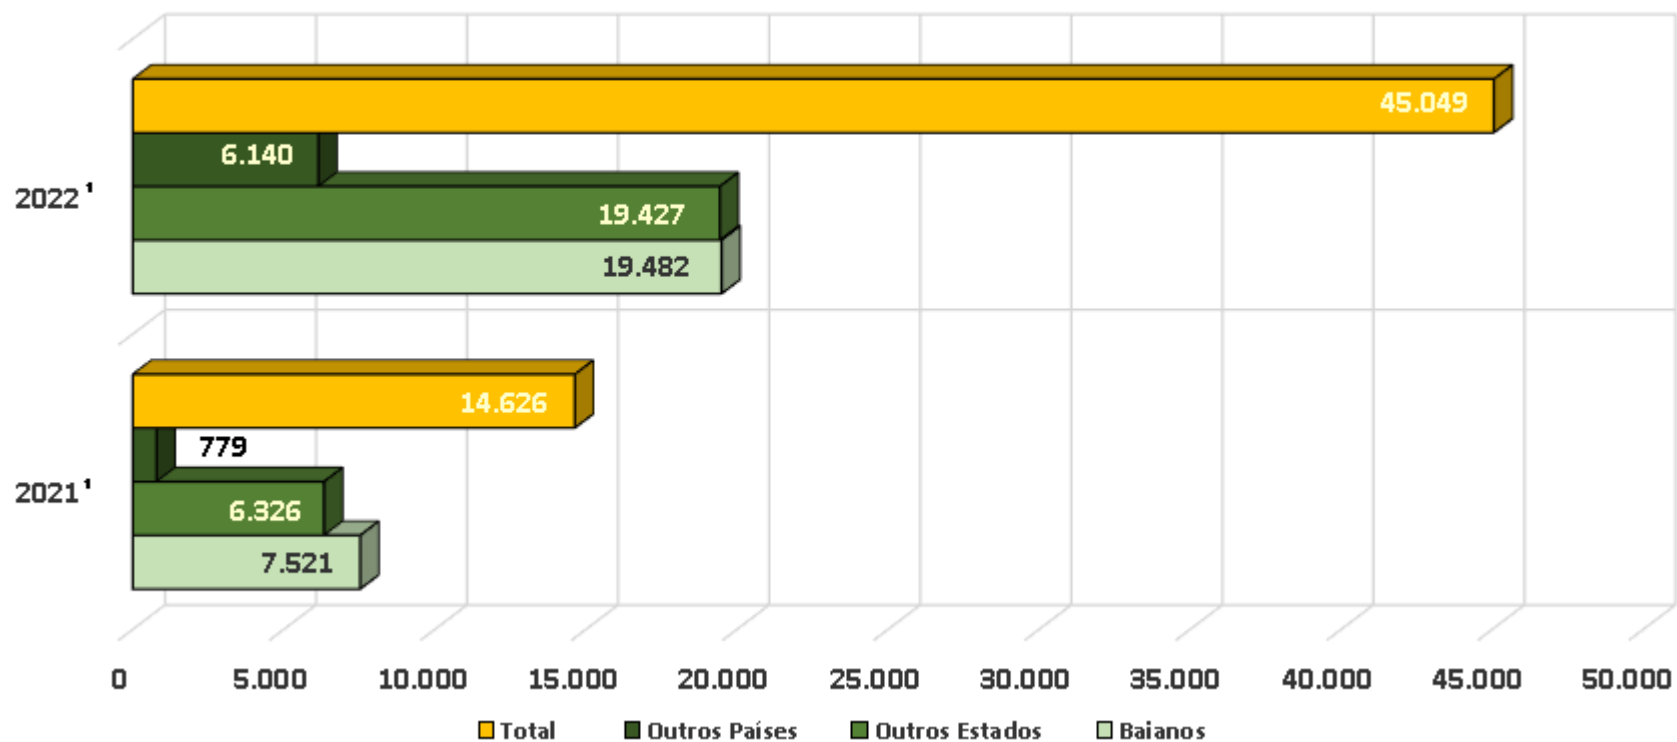

Visitação na Casa do Carnaval da Bahia

Fonte: UCP PRODETUR Salvador - SECULT/ Casa do Carnaval da Bahia

¹ Início da pandemia do COVID-19 em meados de março de 2020.