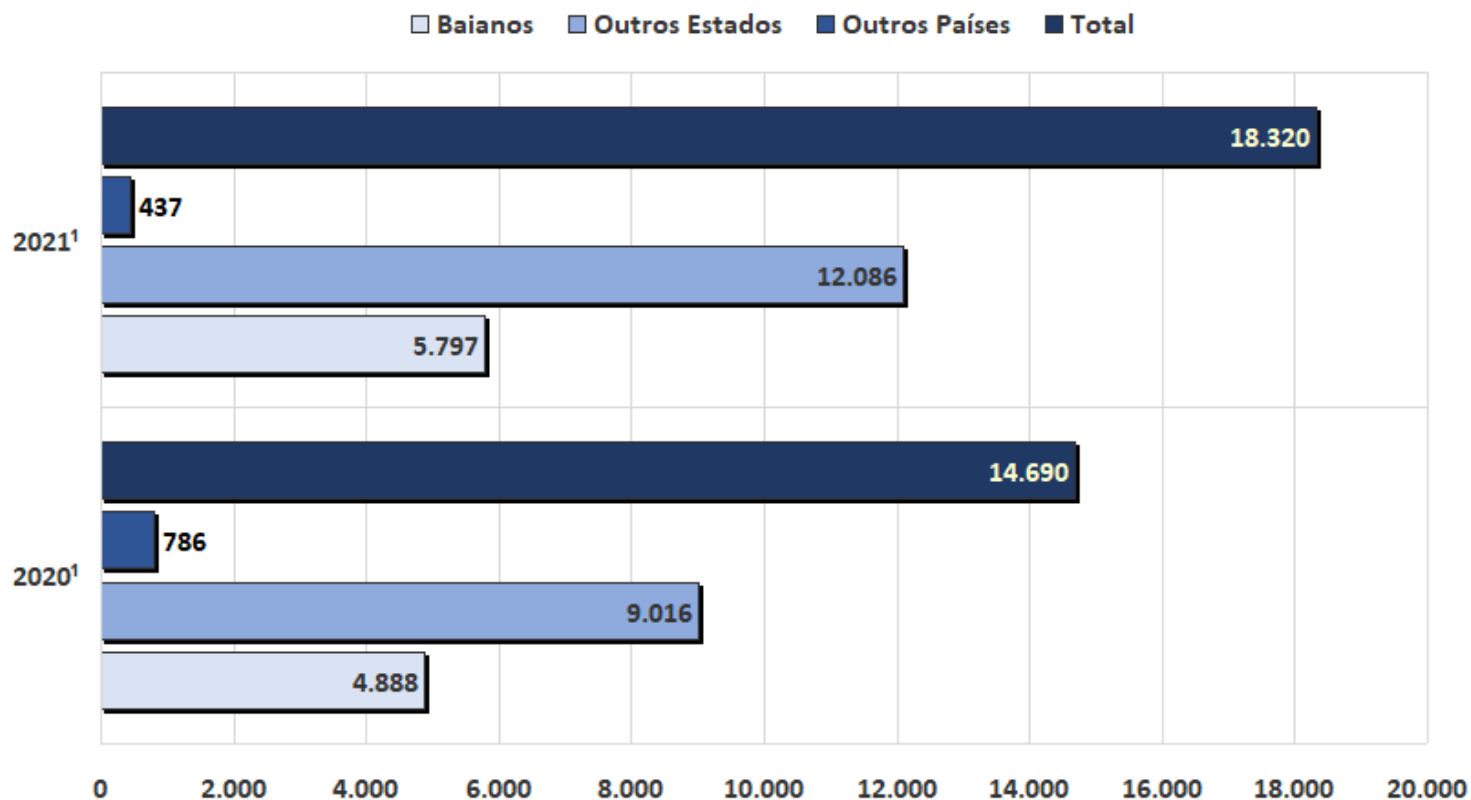

Visitação na Casa do Rio Vermelho - Jorge Amado e Zélia Gattai

Fonte: UCP PRODETUR Salvador - SECULT/ A Casa do Rio Vermelho

¹ Início da pandemia do COVID-19 em meados de março de 2020