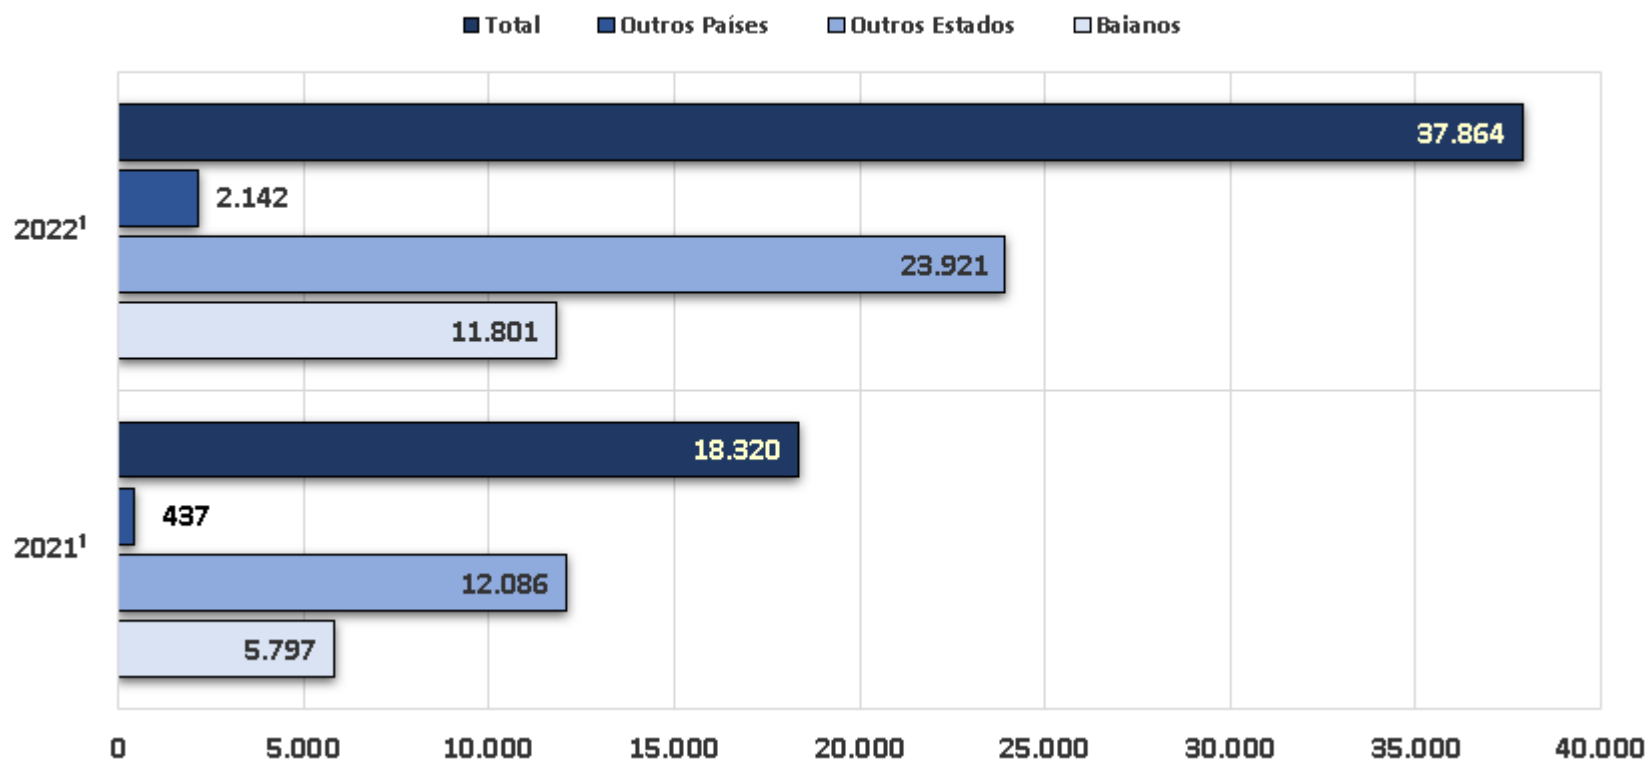

### Visitação na Casa do Rio Vermelho - Jorge Amado e Zélia Gattai

Fonte: UCP PRODETUR Salvador - SECULT/ A Casa do Rio Vermelho

<sup>1</sup> Início da pandemia do COVID-19 em meados de março de 2020