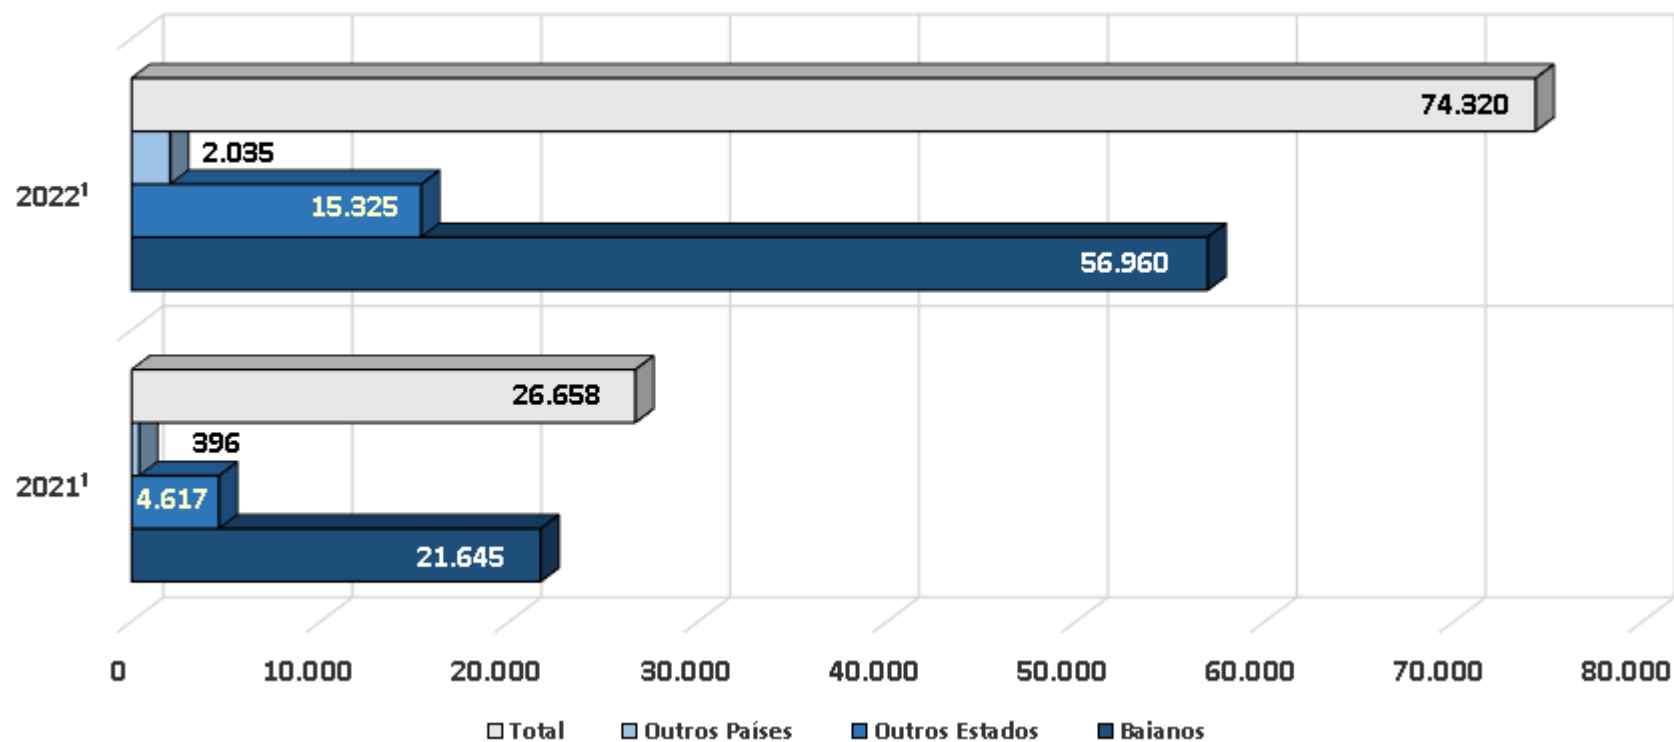

Visitação na Cidade da Música da Bahia

Fonte: UCP PRODETUR Salvador - SECULT/ Cidade da Música da Bahia

¹ Início da pandemia do COVID-19 em meados de março de 2020

OBS: Abertura em 23/09/2021