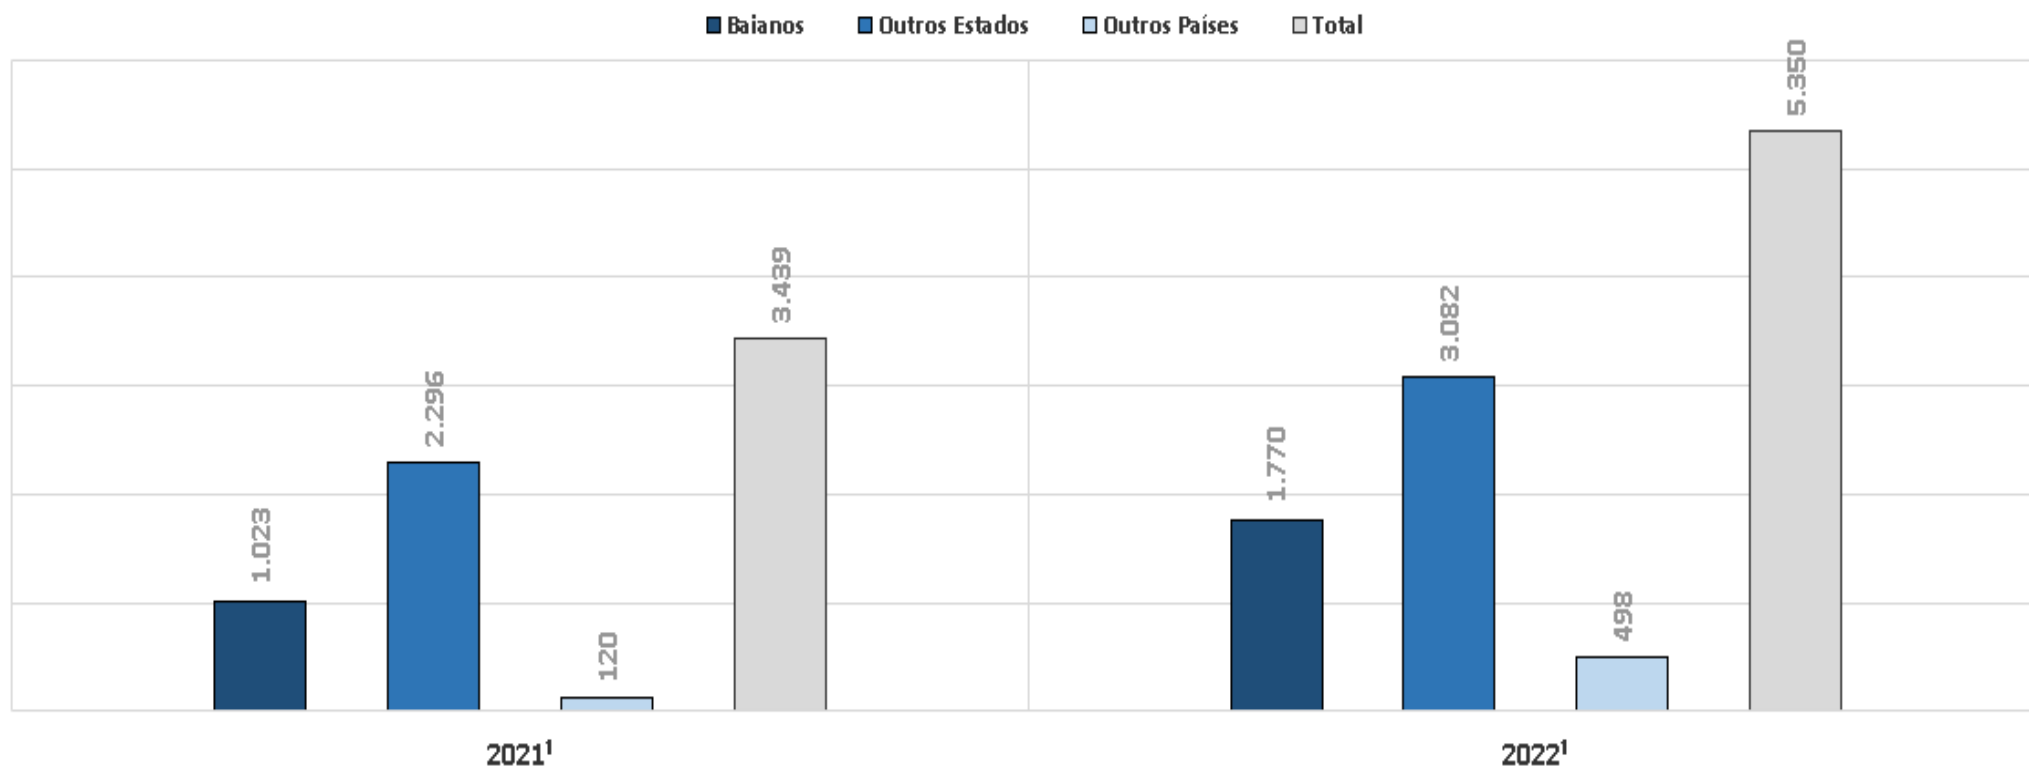

Visitação no Espaço Pierre Verger da Fotografia Baiana - Forte de Santa Maria

Fonte: UCP PRODETUR Salvador - SECULT/ Espaço Pierre Verger da Fotografia Baiana

¹ Início da pandemia do COVID-19 em meados de março de 2020